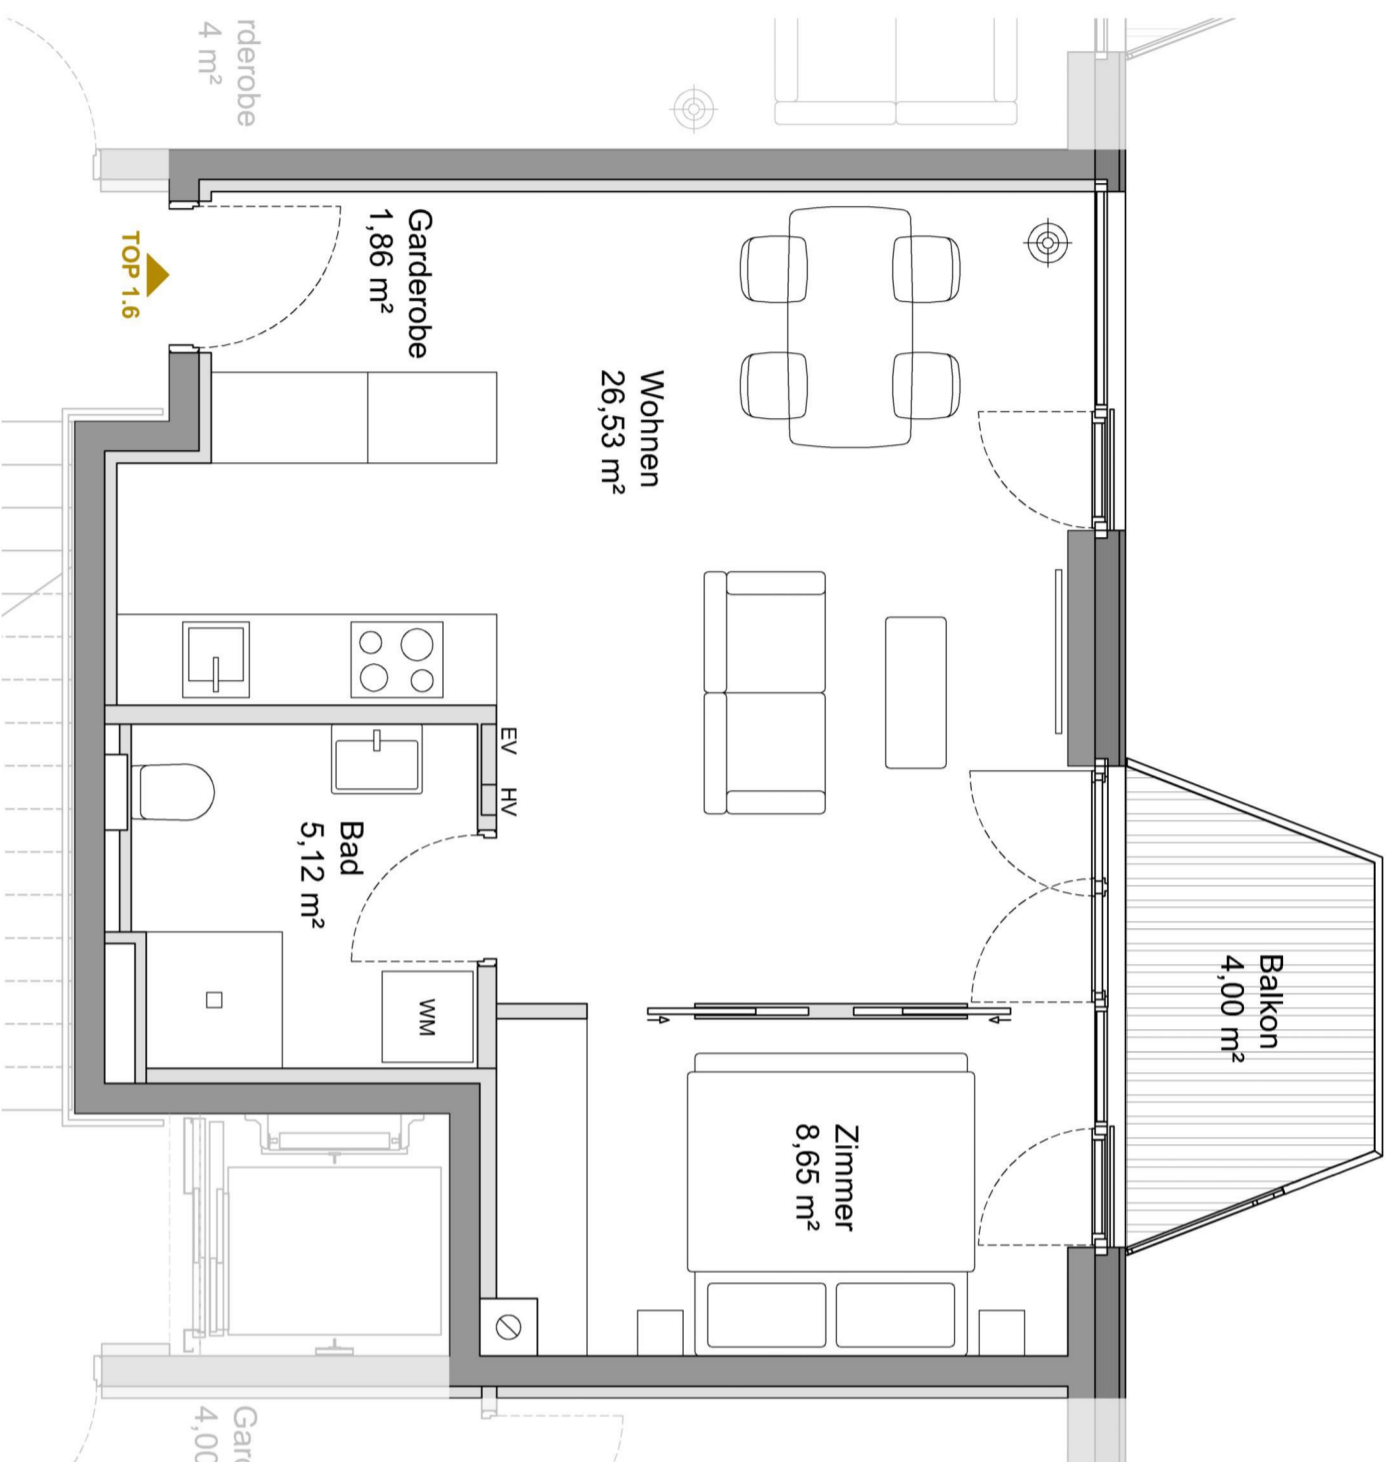

TOP 1.6
1. Obergeschoß

Wohnen	26,53 m ²
Zimmer	8,65 m ²
Bad	5,12 m ²
Garderobe	1,86 m ²

Wohnnutzfläche	42,16 m²
Balkon	4,00 m ²
Kellerabteil	2,16 m ²

Massstab M 1:50

Alle Maße sind Rohbaumaße. Maßtoleranzen bis zu +/-3% möglich.
Für Mobilierung Naturmaße nehmen. Die Mobilierung ist im Preis nicht
enthalten. Artikel und Preisabweichungen sowie Irrtum und
Druckfehler vorbehalten. Stand Juni 2019