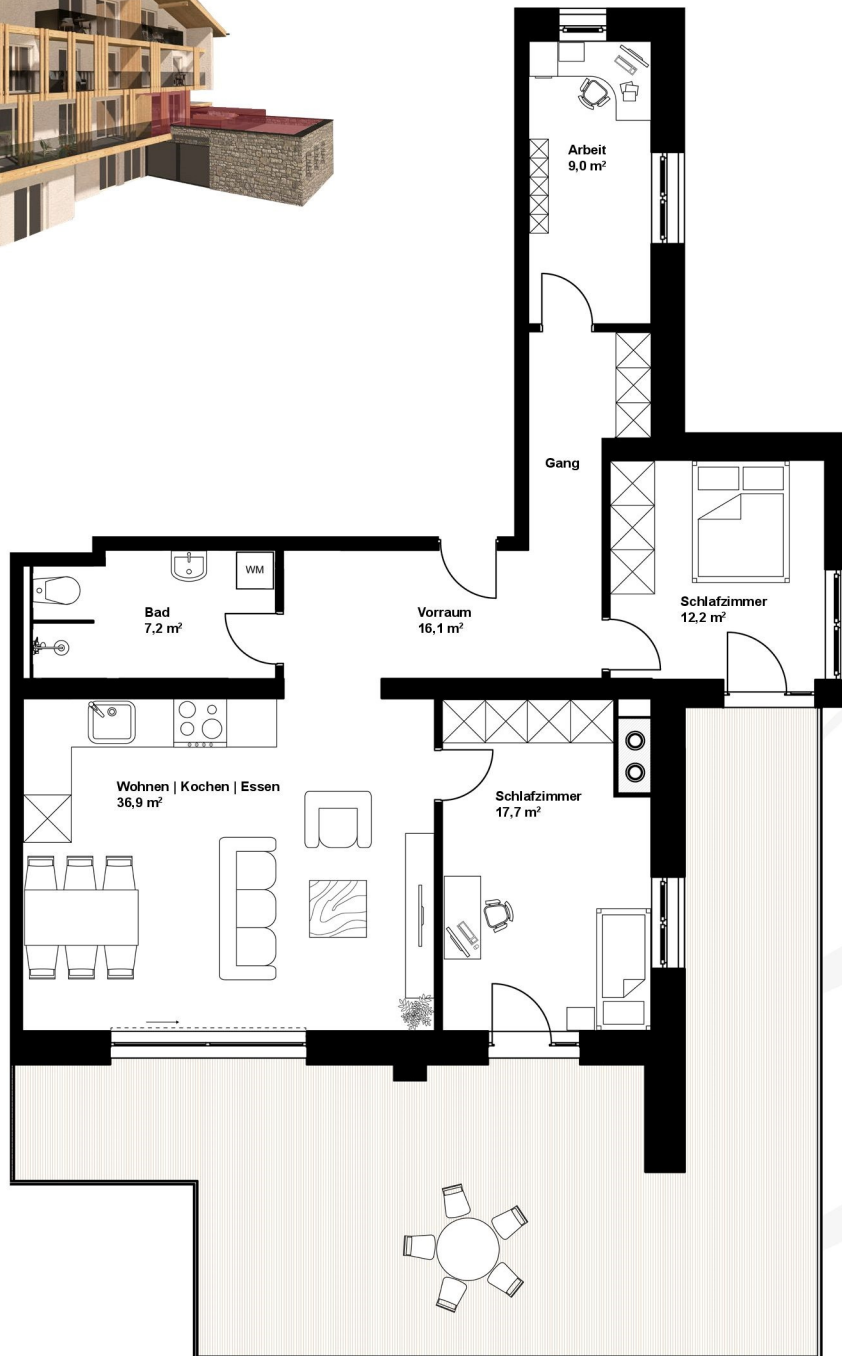

lehnerhof

natur ums eck

3.5-Zimmerwohnung

1. Obergeschoss

Nettowohnfläche ca. 100 m²

Wohnungsnummer 4

Änderungen und Abweichungen gegenüber den publizierten Angaben bleiben ausdrücklich vorbehalten. Keine Haftung.