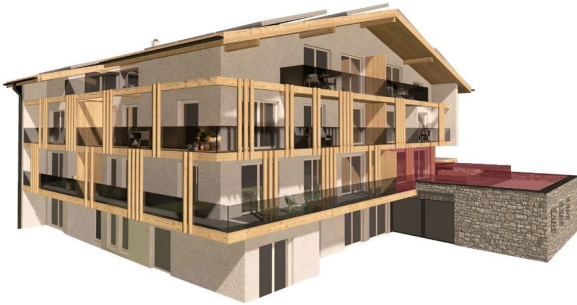

lehnerhof

natur ums eck

3.5-Zimmerwohnung

1. Obergeschoss

Nettowohnfläche ca. 100 m²

Wohnungsnummer 4

Änderungen und Abweichungen gegenüber den publizierten Angaben bleiben ausdrücklich vorbehalten. Keine Haftung.