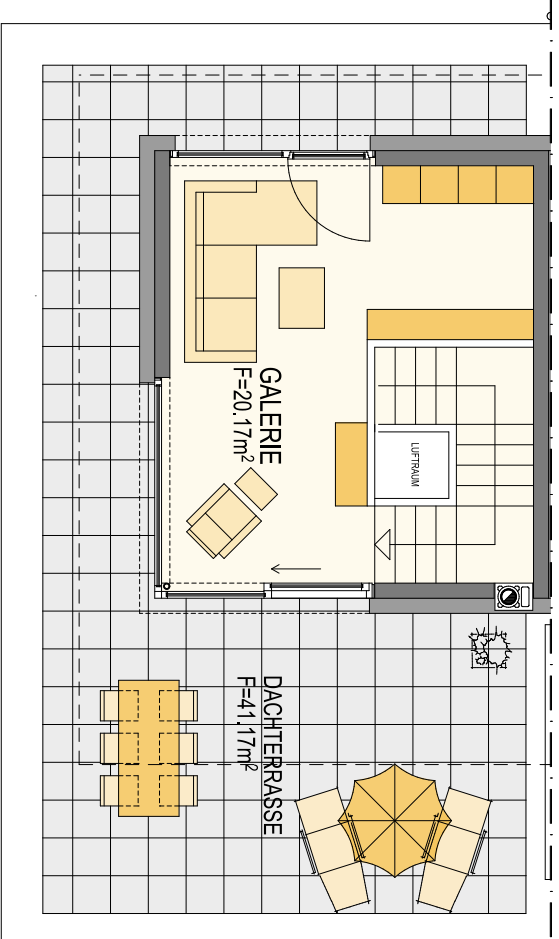

HAUS 1 GP 958/4

OG

Reihenhausanlage Götzens
HAUS 1 GP 958/4

DG

Obergeschoss

Dachgeschoss

Die angegebenen Nutzflächen können sich wegen technischer oder behördlicher Vorgaben noch geringfügig ändern. Alle Einrichtungsgegenstände in den Plänen verstehen sich als Möblierungsvorschläge und sind nicht Teil der Grundausstattung! Die Grundausstattung ist in der Bau- & Ausstattungsbeschreibung ersichtlich und abgesehen von Sonderwünschen verbindlich!