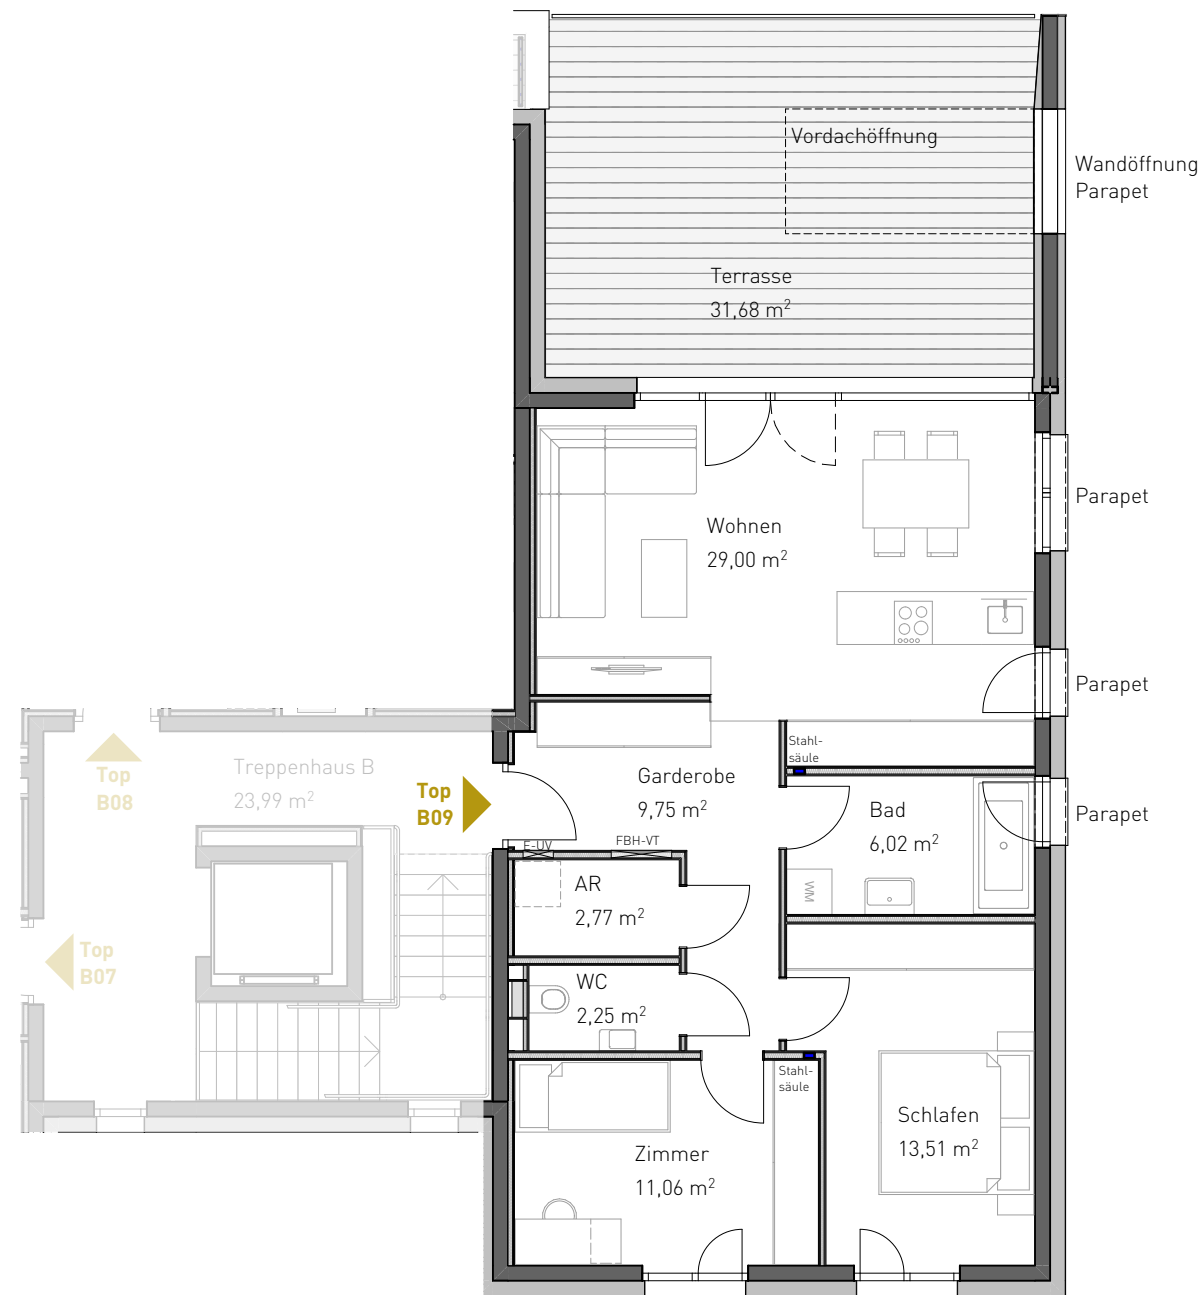

### FLORA VÖLS

#### Haus B

#### Dachgeschoß

#### B 09

Wohnen	29,00
Schlafen	13,51
Zimmer	11,06
Garderobe	9,75
AR	2,77
Bad	6,02
WC	2,25
<b>Wohnnutzfläche</b>	<b>74,36 m²</b>
Terrasse	31,68
KA B09	7,60

Alle Maße und Flächenangaben sind Rohbaumaße. Änderungen im Zuge der Detailplanung, sowie Abweichungen bzw. Maßtoleranzen bis zu ±3 % sind möglich. Die dargestellte Möblierung ist ein Einrichtungsvorschlag und nicht im Kaufpreis enthalten. Für die Einrichtung sind Naturmaße vor Ort zu nehmen. Produkt- und Preisabweichungen sowie Irrtum und Druckfehler vorbehalten. Stand Oktober 2022.