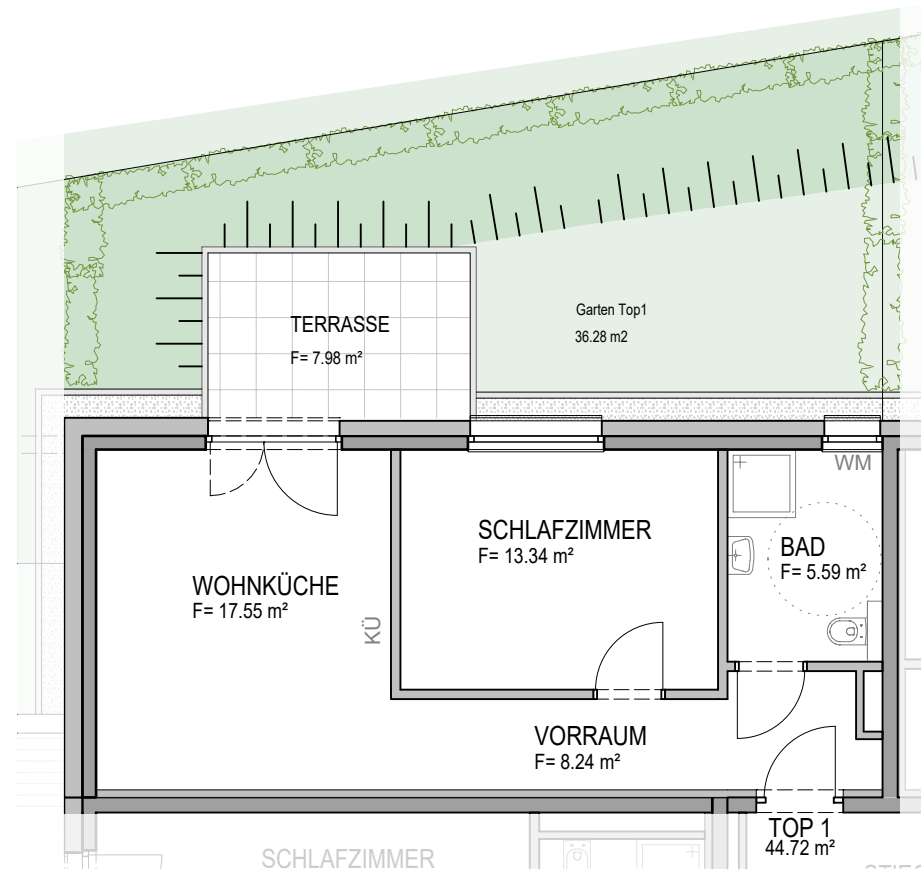

2-Zimmer Wohnung

Top 1

Wohnfläche: 44,72m²
Terrasse: 7,96m²
Garten: 36,28m²

-  Böschung
-  ebene Grünfläche

Alle Maße sind Rohbaumaße
Für Möbelplanung und Einbau sind unbedingt Naturmaße
am Bau zu nehmen.