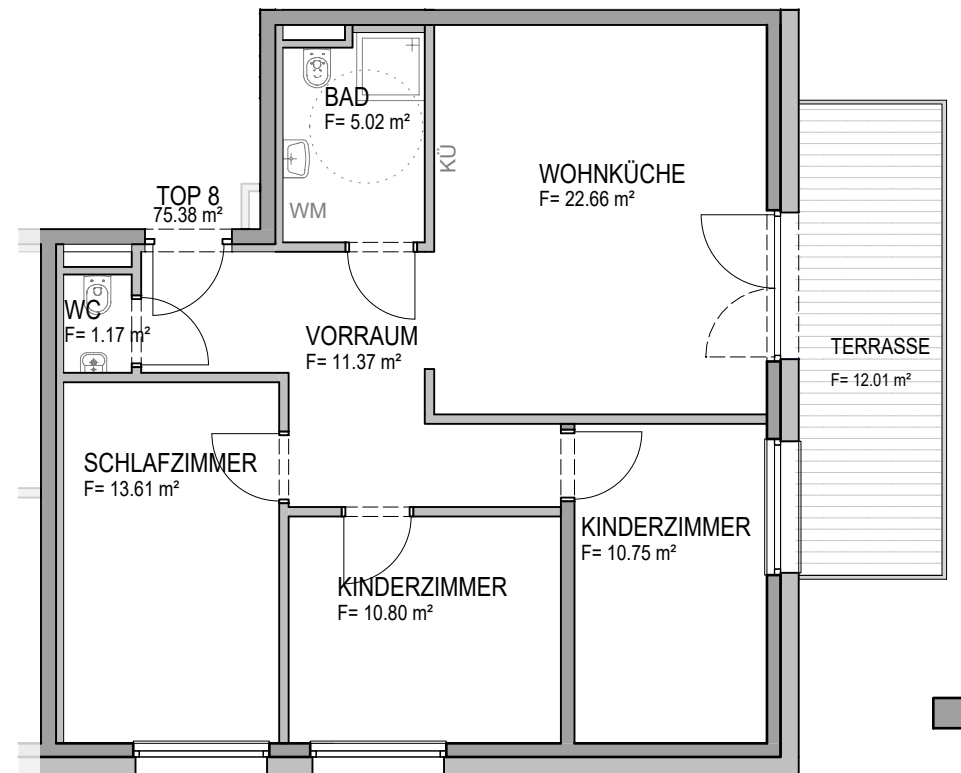

4-Zimmer Wohnung

Top 8

Wohnfläche: 75,38m²

Terrasse: 12,01m²

Alle Maße sind Rohbaumaße
Für Möbelplanung und Einbau sind unbedingt Naturmaße
am Bau zu nehmen.

H/B = 210 / 297 (0.06m²)

Allplan 2023