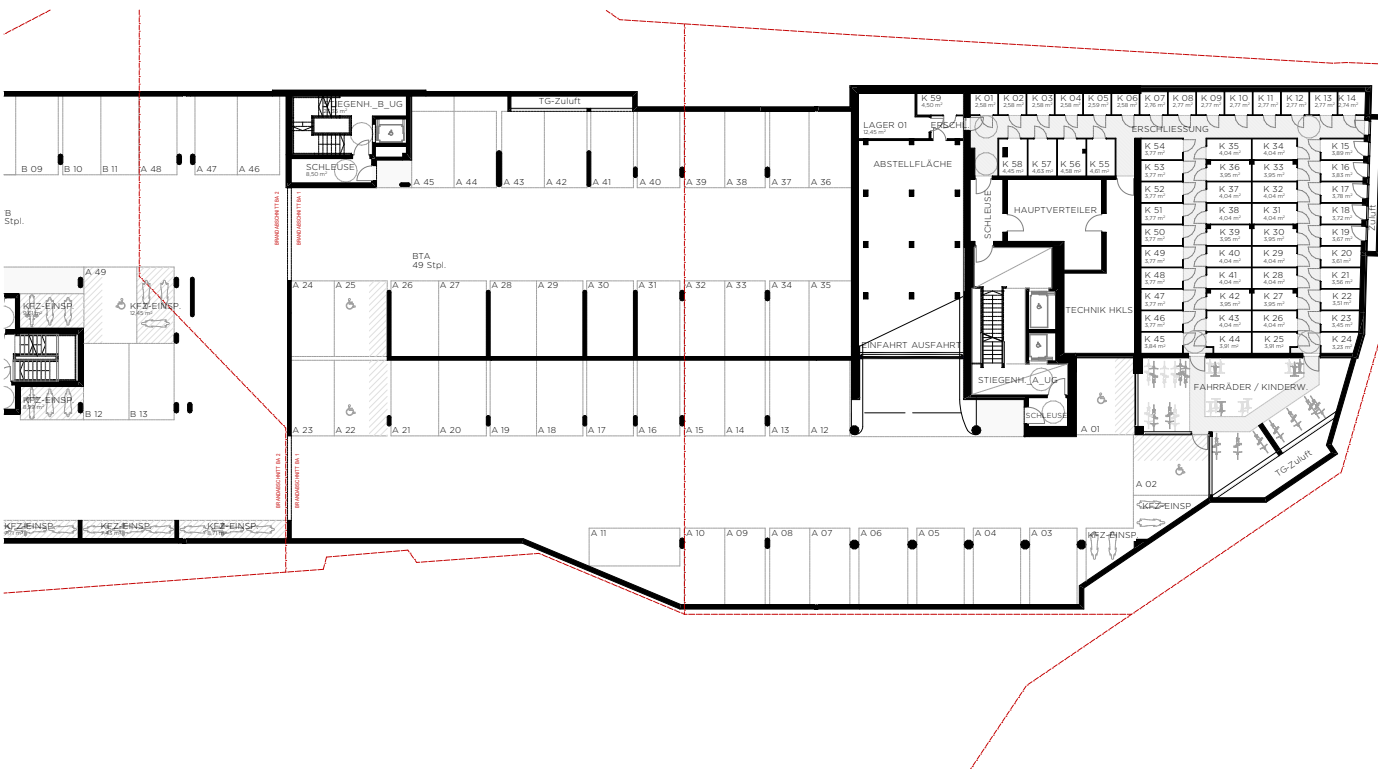

Geschossübersicht Untergeschoss