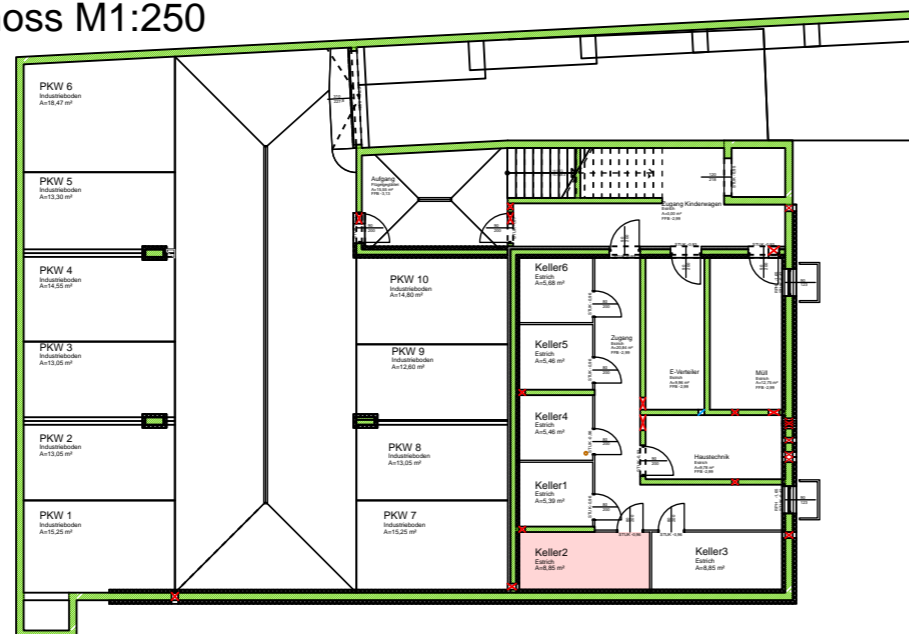

Übersicht Erdgeschoss M1:250

Übersicht Grundriss M 1:100

Übersicht Untergeschoss M1:250

- ◆ GENERALUNTERNEHMER
- ◆ PLANUNG
- ◆ BAULEITUNG
- ◆ ENERGIEAUSWEIS

FK BAU GMBH
 6444 LÄNGENFELD, Oberlängenfeld 6
 info@fk-general.at - 05253/6126

Verkaufsplan Top 2

Bauwerber: ABT Alpenbau Tirol GmbH

Bauvorhaben: WA Zirmweg

Ort: Steinach am Brenner

M: 1:50

Größe: A3

Datum: 2024-02-22