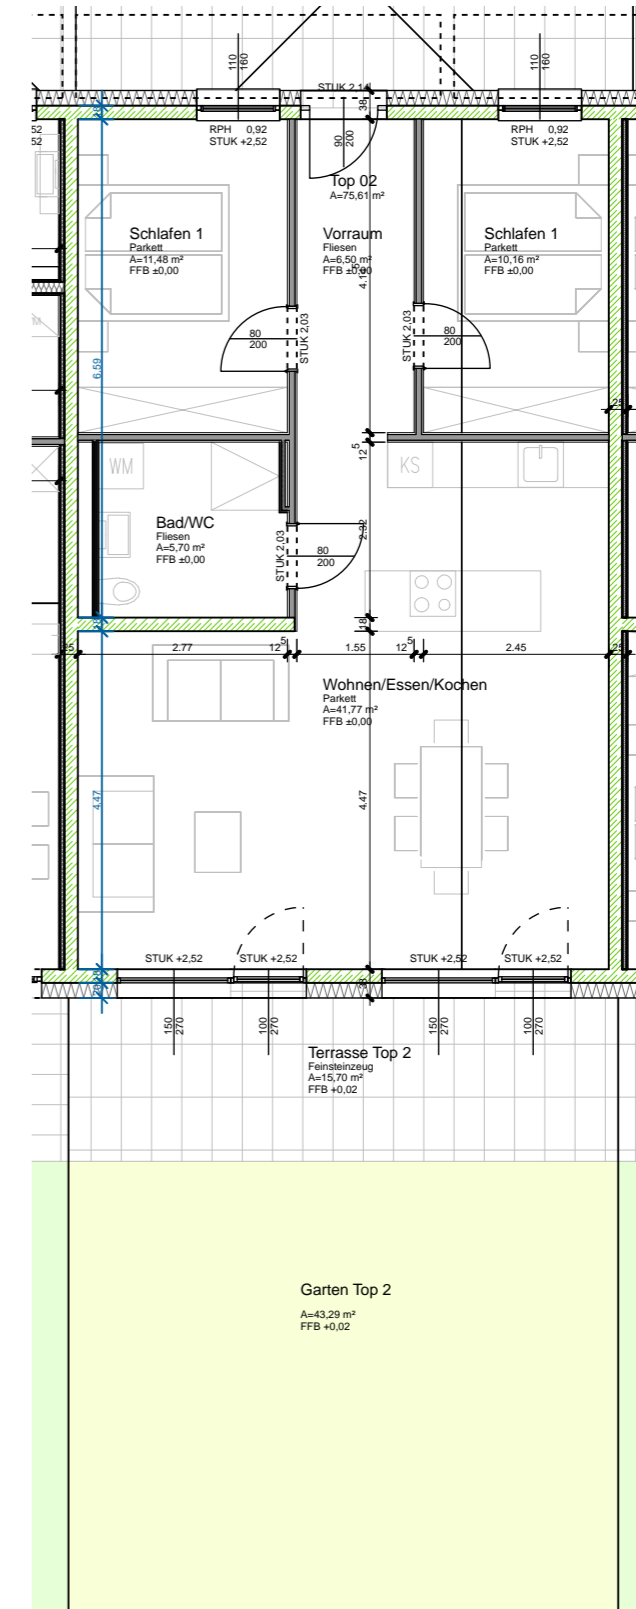

Übersicht Erdgeschoss M1:250

Übersicht Grundriss M 1:100

Übersicht Untergeschoss M1:250

- ◆ GENERALUNTERNEHMER
- ◆ PLANUNG
- ◆ BAULEITUNG
- ◆ ENERGIEAUSWEIS

FK BAU GMBH
 6444 LÄNGENFELD, Oberlängenfeld 6
 info@fk-general.at - 05253/6126

Verkaufsplan Top 2

Bauwerber: ABT Alpenbau Tirol GmbH

Bauvorhaben: WA Zirmweg

Ort: Steinach am Brenner

M: 1:50

Größe: A3

Datum: 2024-02-22