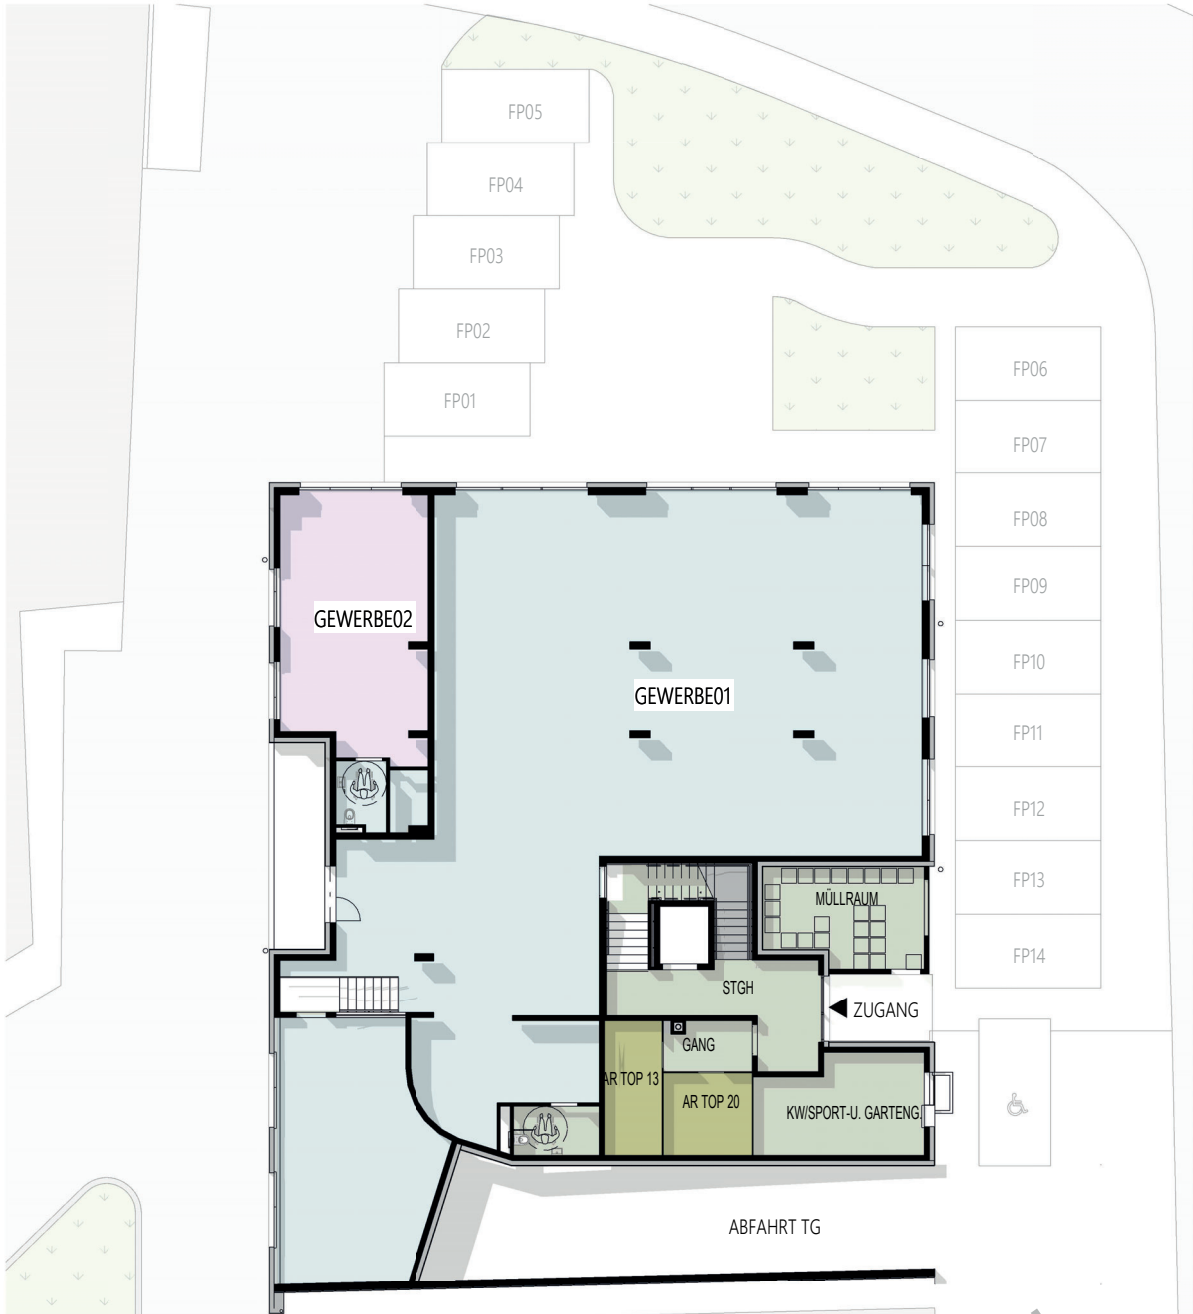

wohnungseigentum

Hier bin ich daheim.

GRÜNER BAUM

6682 Vils, Stadtgasse 2

UE
EG

0m 5m 10m

ARCHITEKTUR
WASLE & STRELE

Die in diesem Plan dargestellte Einrichtung stellt einen Möblierungsvorschlag dar. Sie ist nicht Teil des Miet- bzw. Kaufgegenstandes, wohl aber die Sanitärausstattung (Washbecken, Badewanne, Duschen und WC'S). Bei der technischen Ausarbeitung dieser Pläne kann es zu geringfügigen Änderungen in Hinblick auf Grundriss, Bauausführung, Installation, Ausstattung und Wohnnutzfläche kommen. Maße sind Rohbaumaße. Für Einbaumöbel sind Naturmaße zu nehmen. Abgehängte Decke - Raumhöhe ca. 2,30m.