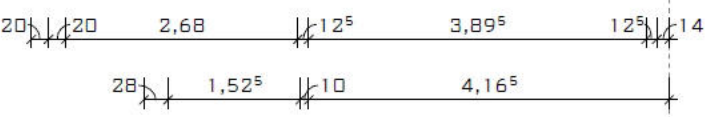

21h

22h

23h

24h

SILBER

GASSE