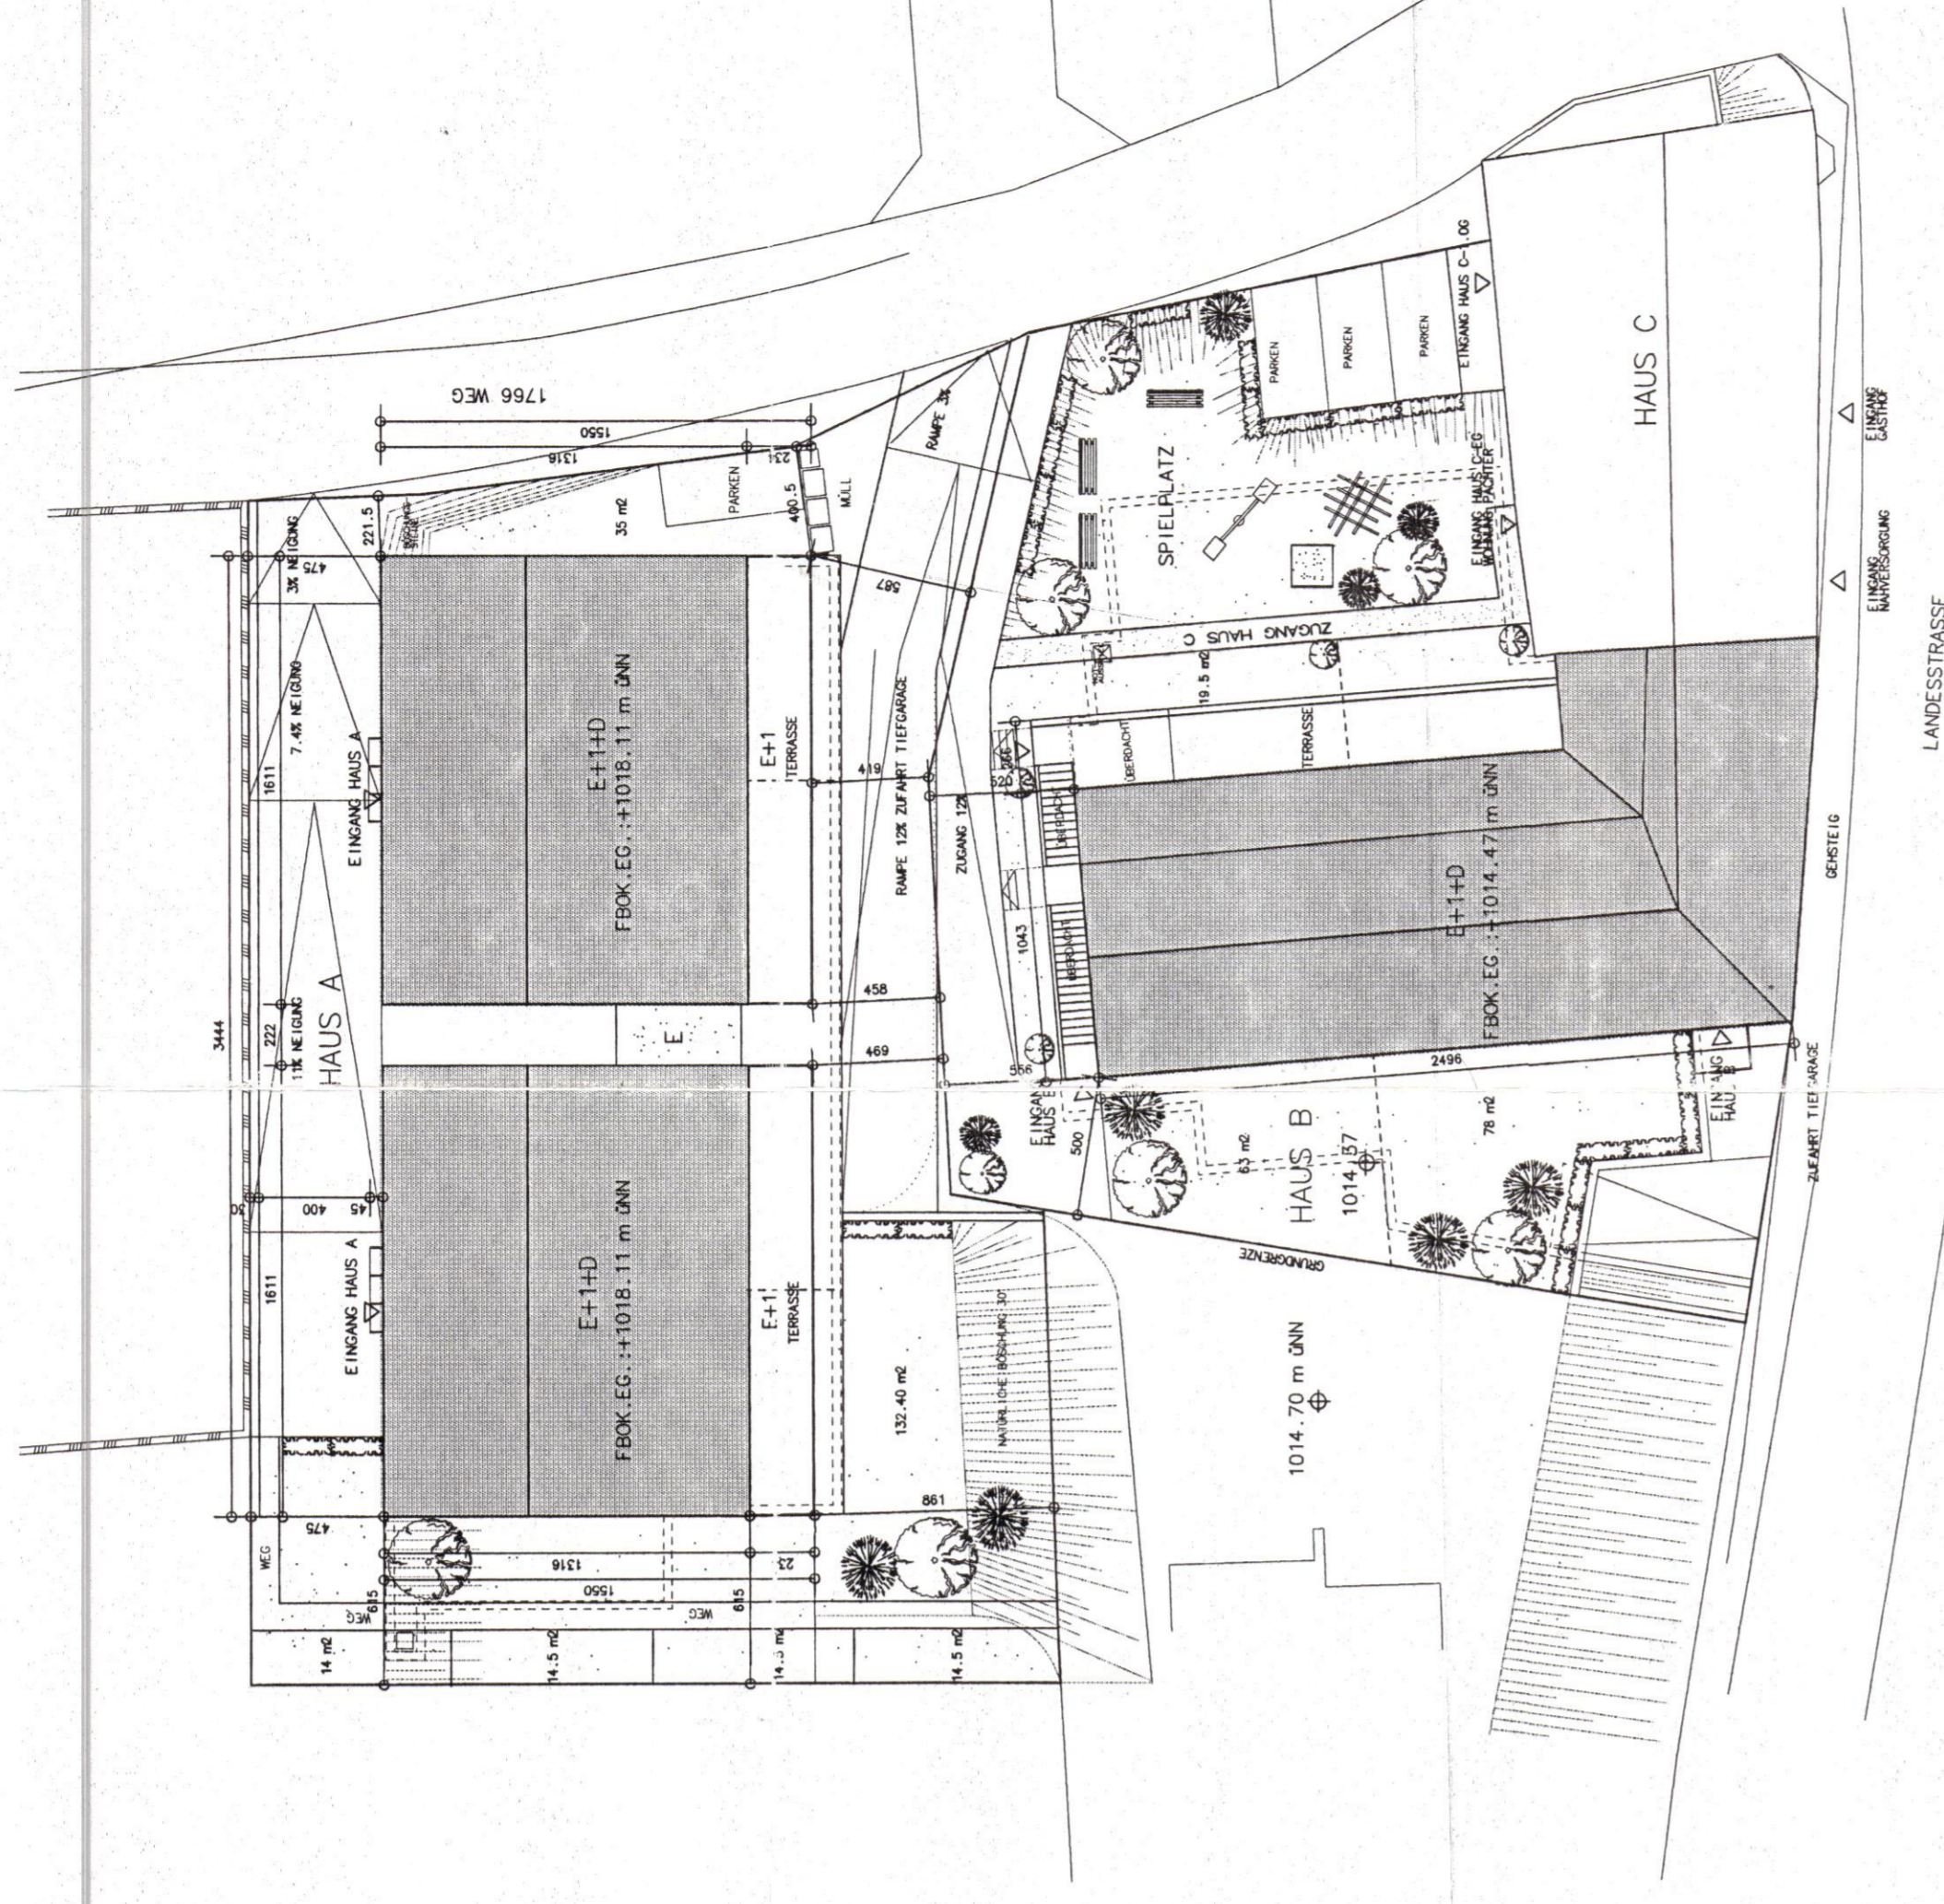

LAGEPLAN M 1:250