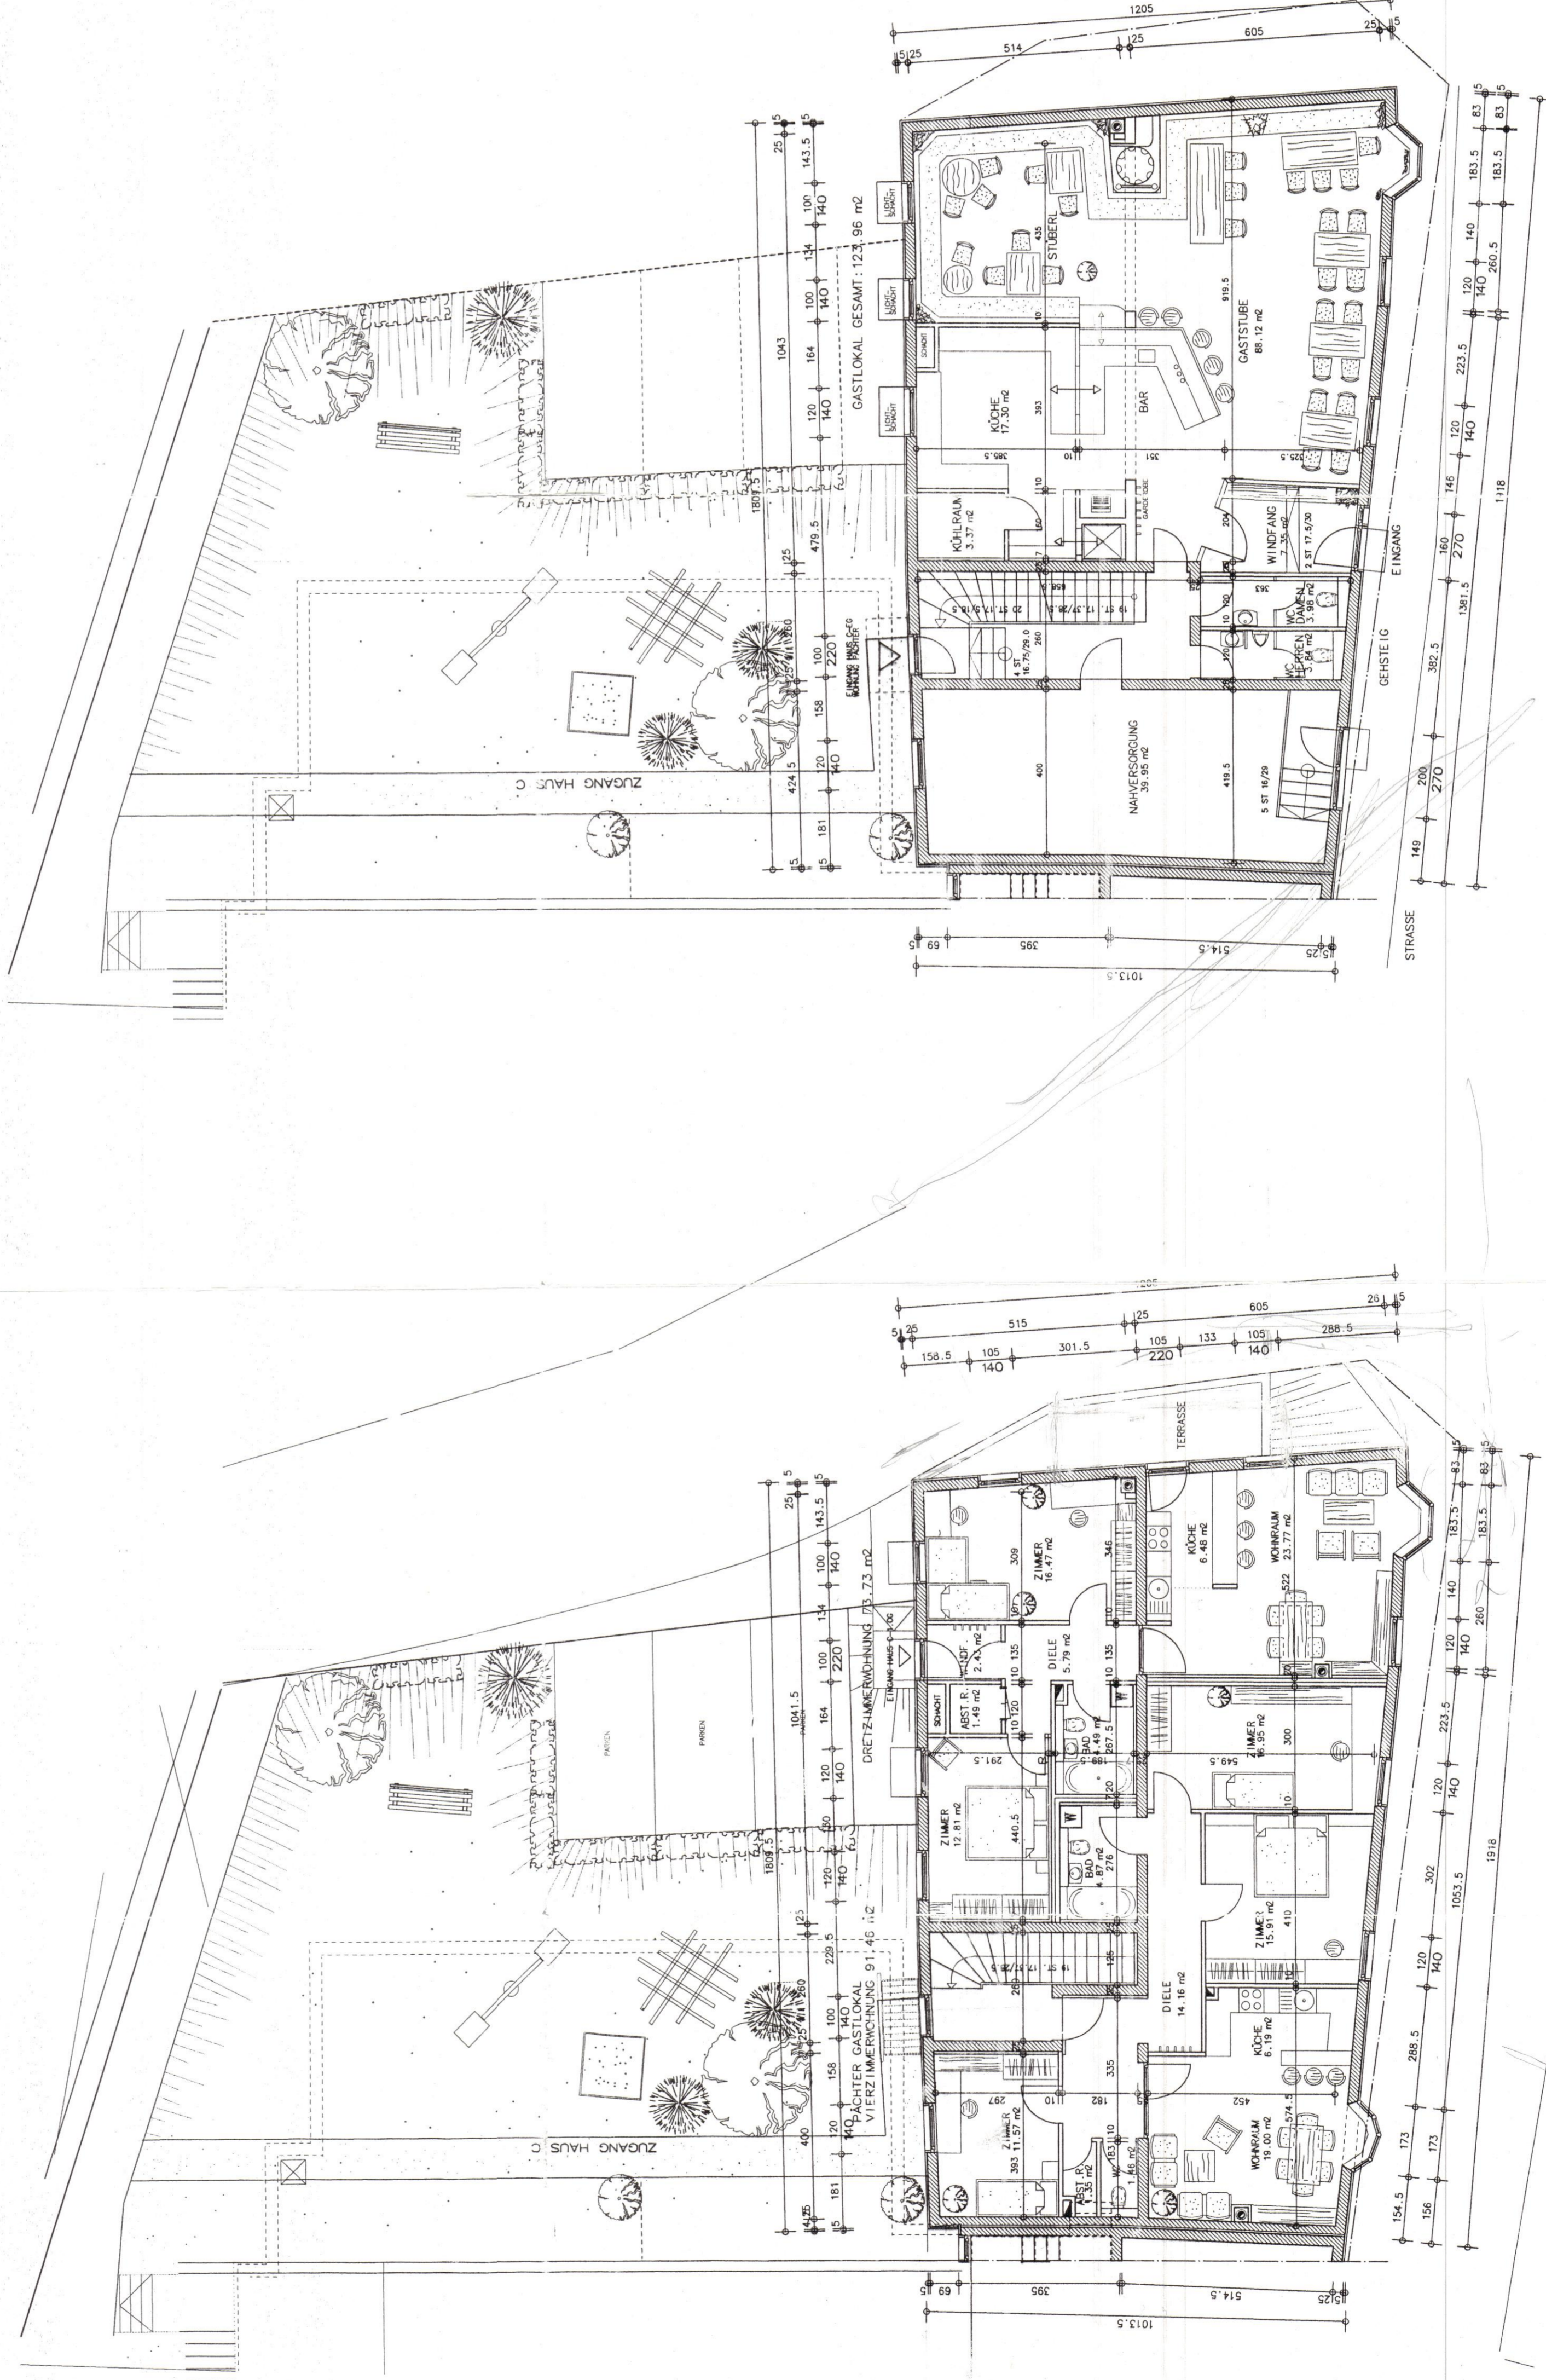

HAUS C UNTERGESCHOSS

HAUS C DACHGESCHOSS

HAUS C 1. OBERGESCHOSS

WOHNANLAGE
ALTWIRT PATSCH

HAUS C

PLANVERFASSTER:
ARCEL DITLING
A-6020 INNSBRUCK
TEL: 0512/26110
FAX: 0512/26111

PROJEKT:
596

PLANNR:
C 101

GEMEINDESTÜCK