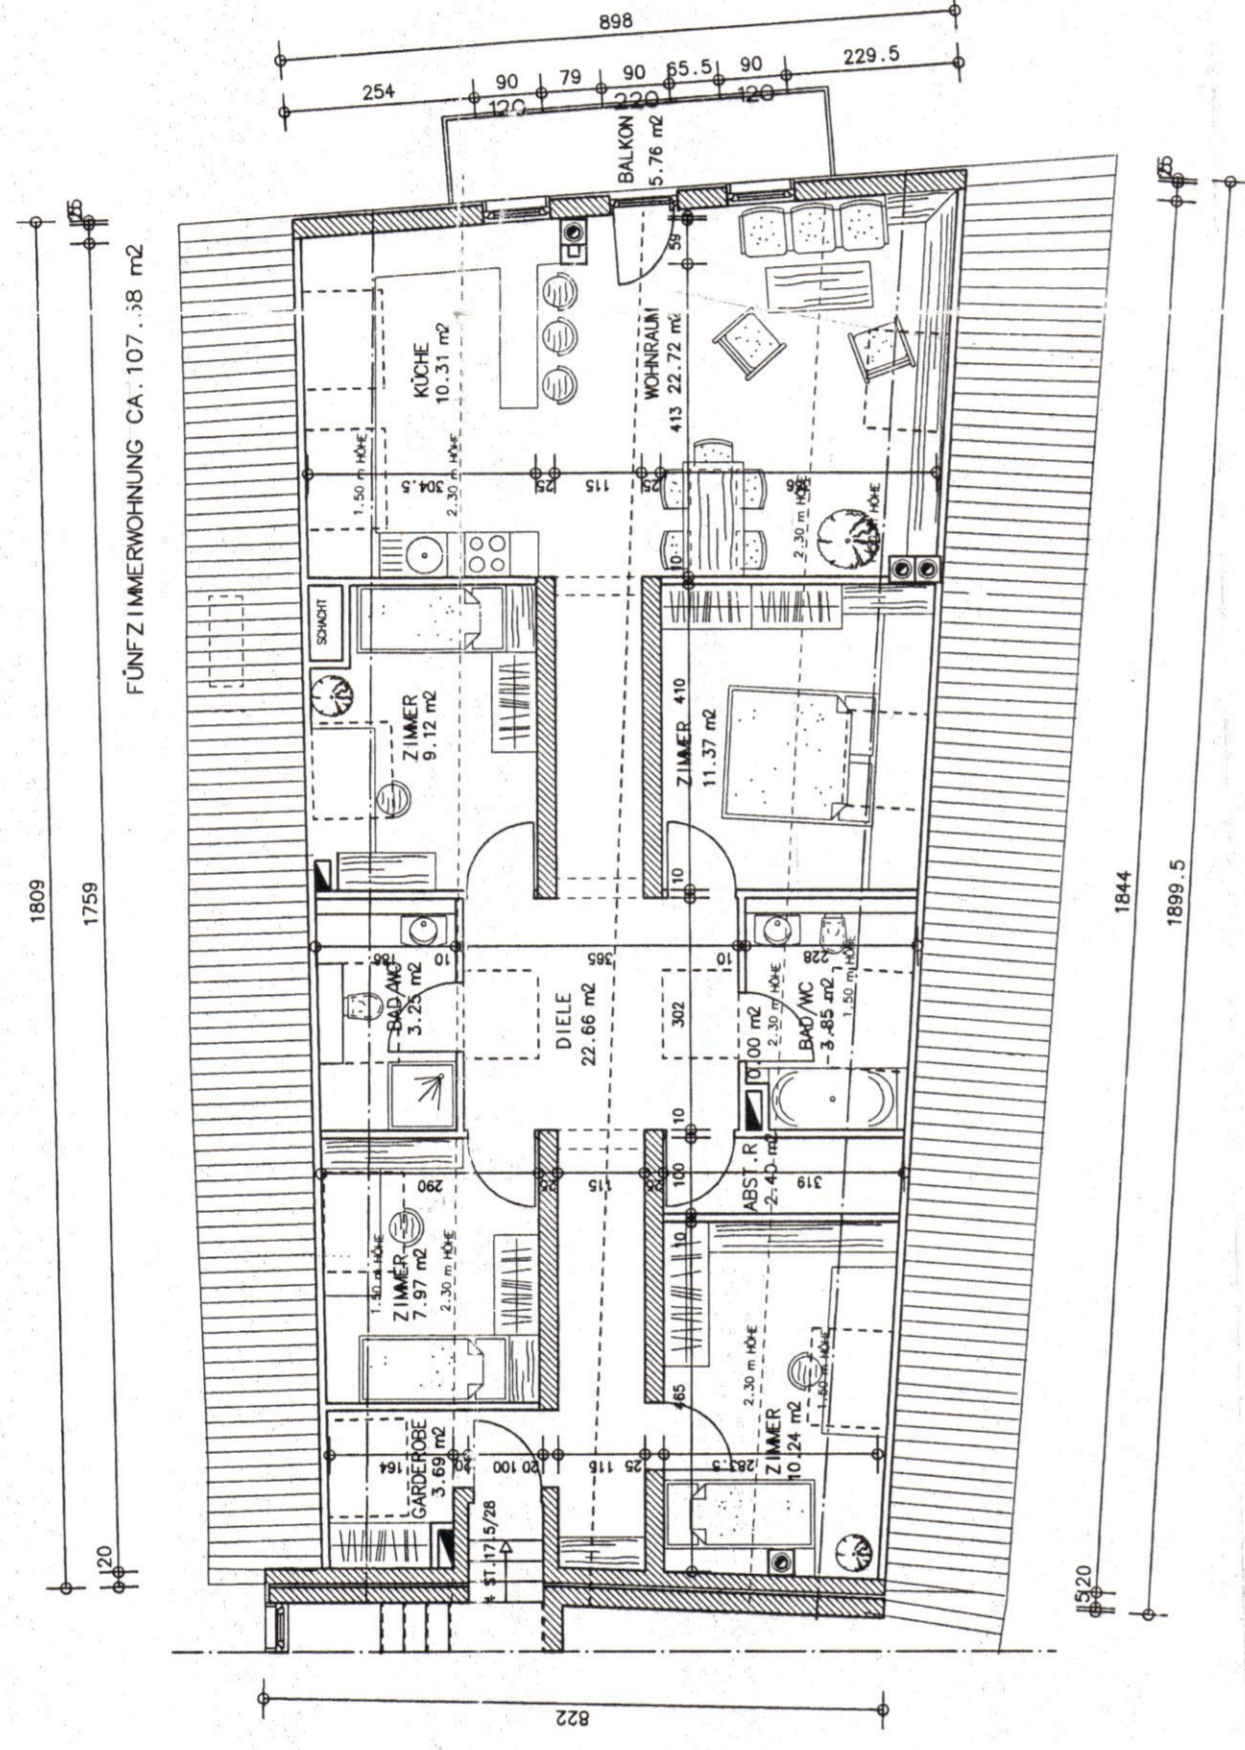

LAGEPLAN M 1:250

WOHNANLAGE
ALTWIRT PATSCH

HAUS C

PLANVERFASSTER:
ARCEL DITLING
A-6020 INNSBRUCK
TEL: 0512/26110
FAX: 0512/26111

PROJEKT:
596

PLANNR:
C 101

GEMEINDESTÜCK