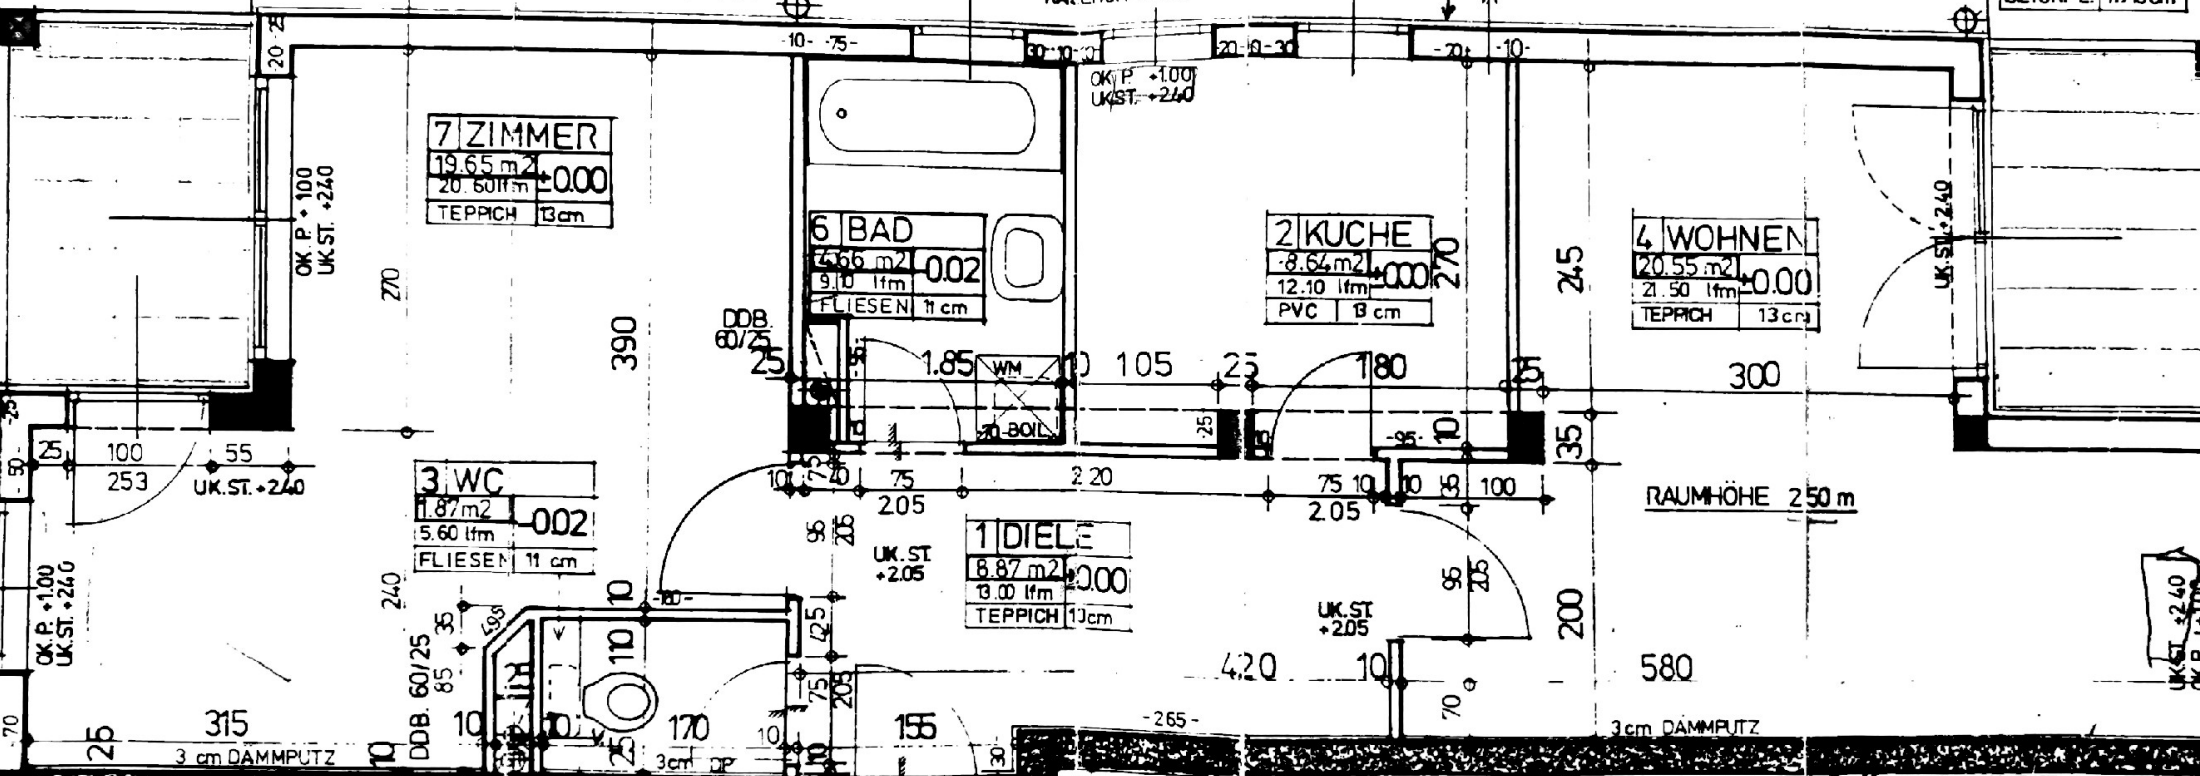

TRASNANTEN

Gartenauslauf

TRÄUFENPFLASTER
RAEENGITTERSTEINE

TERRASSE
4.53 m²
4.38 lfm
+0.08
BETONPL. 11x13 cm

7 ZIMMER
19.65 m² 0.00
20.60 lfm
TEPPICH 13 cm

6 BAD
4.56 m² 0.02
9.10 lfm
FLIESEN 11 cm

2 KUCHE
8.64 m² 0.00
12.10 lfm
PVC 8 cm

4 WOHNEN
20.55 m² 0.00
21.50 lfm
TEPPICH 13 cm

3 WC
1.87 m² 0.02
5.60 lfm
FLIESEN 11 cm

1 DIELE
8.87 m² 0.00
13.00 lfm
TEPPICH 13 cm

RAUMHÖHE 2.50 m

ACHTUNG
SPÜL
WASSER