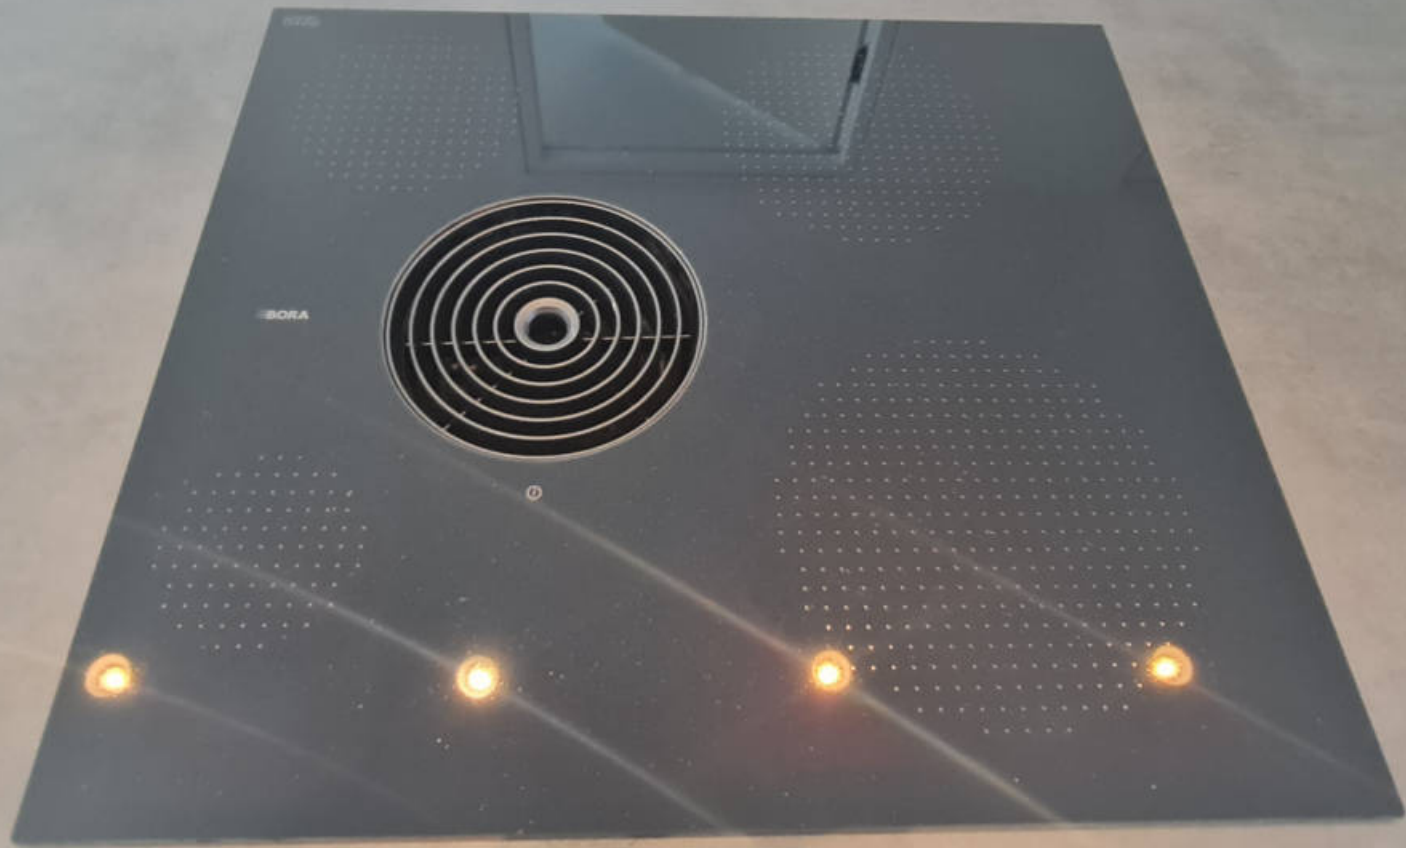

AEG

ECONOMETER

WATER LEVEL

NO TIME

EXTRAS

AUTO SENSE

HAUS 2 ZIMMER  
TOP 3 2 somfy NOBO

HAUS 2 WIZ  
TOP 3