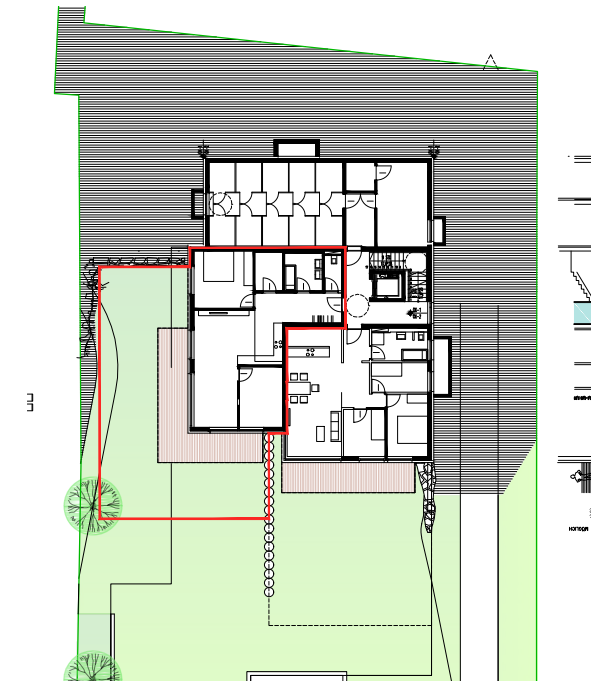

Wohnen in Trins Gschnitzbach

EG Top 02

Wohnnutzfläche:	82,59 m ²
Terrasse:	27,33 m ²
Garten:	100,00 m ²

TOP 02
82,59 m²

Stand 08/2017
Version 3.0 1:100/1:500