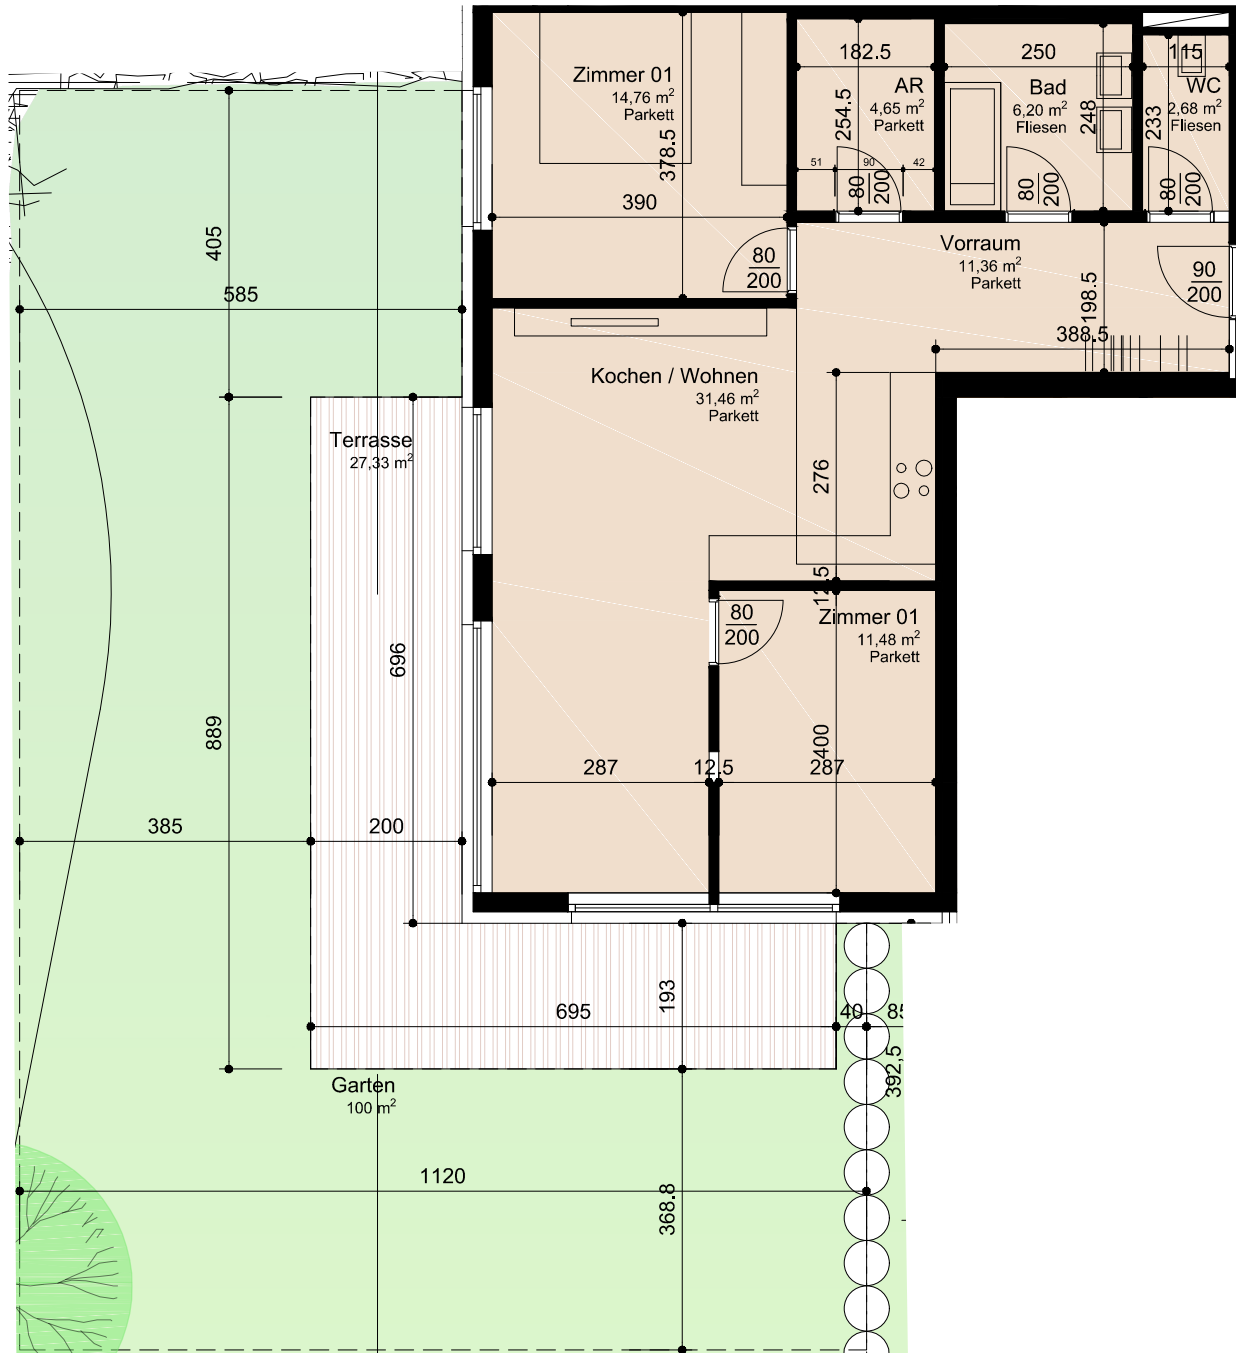

Wohnen in Trins Gschnitzbach

EG Top 02

Wohnnutzfläche:	82,59 m ²
Terrasse:	27,33 m ²
Garten:	100,00 m ²

TOP 02
82,59 m²

Stand 08/2017
Version 3.0 1:100/1:500