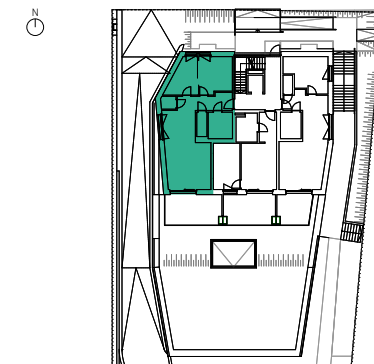

ERDGESCHOSS

INFORMATIONEN

EV	Elektroverteiler	K	Kämpferhöhe
HV	Heizungsverteiler	○	Wendekreis Rollstuhl dm 1.50 m

M 1: 100

BEMERKUNGEN

11.06.2024