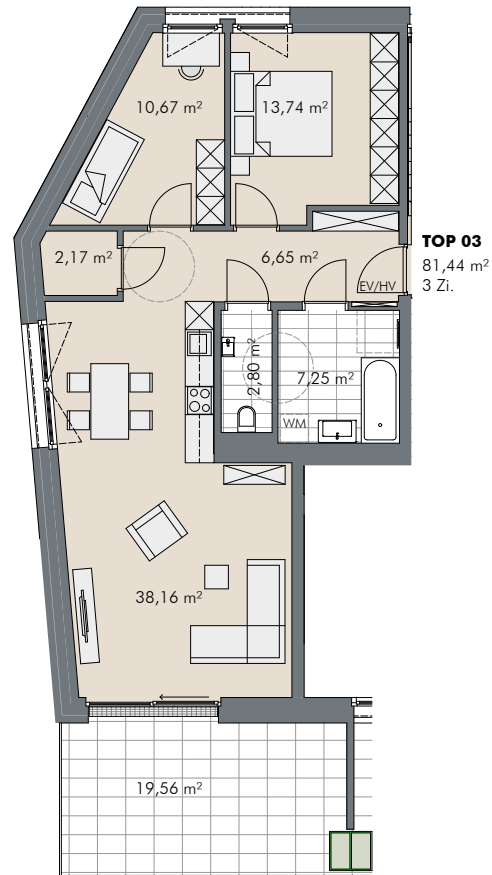

3-ZIMMER-WOHNUNG | TOP 3
ERDGESCHOSS

Wohnfläche: 81,44 m²

Terrasse: 19,56 m²

Bau- und Ausstattungsbeschreibung: Premium