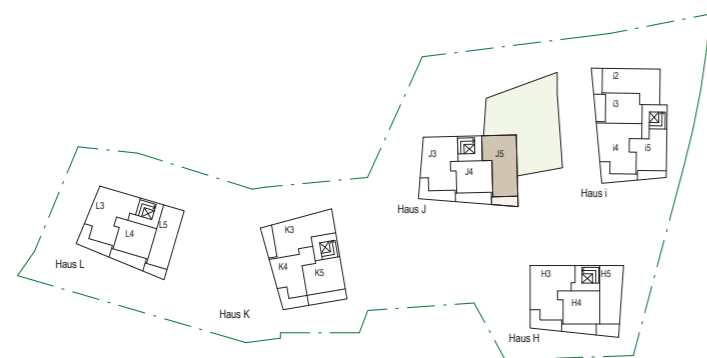

Wohnpark

Anna-Dengel-Straße II Kranebitten

Haus J

Top J5

Erdgeschoß 1

Wohnfläche	71,11 m²
Terrasse	10,78 m ²
Garten	288,73 m ²
Keller	4,0 m ²
Gesamtfläche	81,89 m²

1 cm = 1 m | 1:100