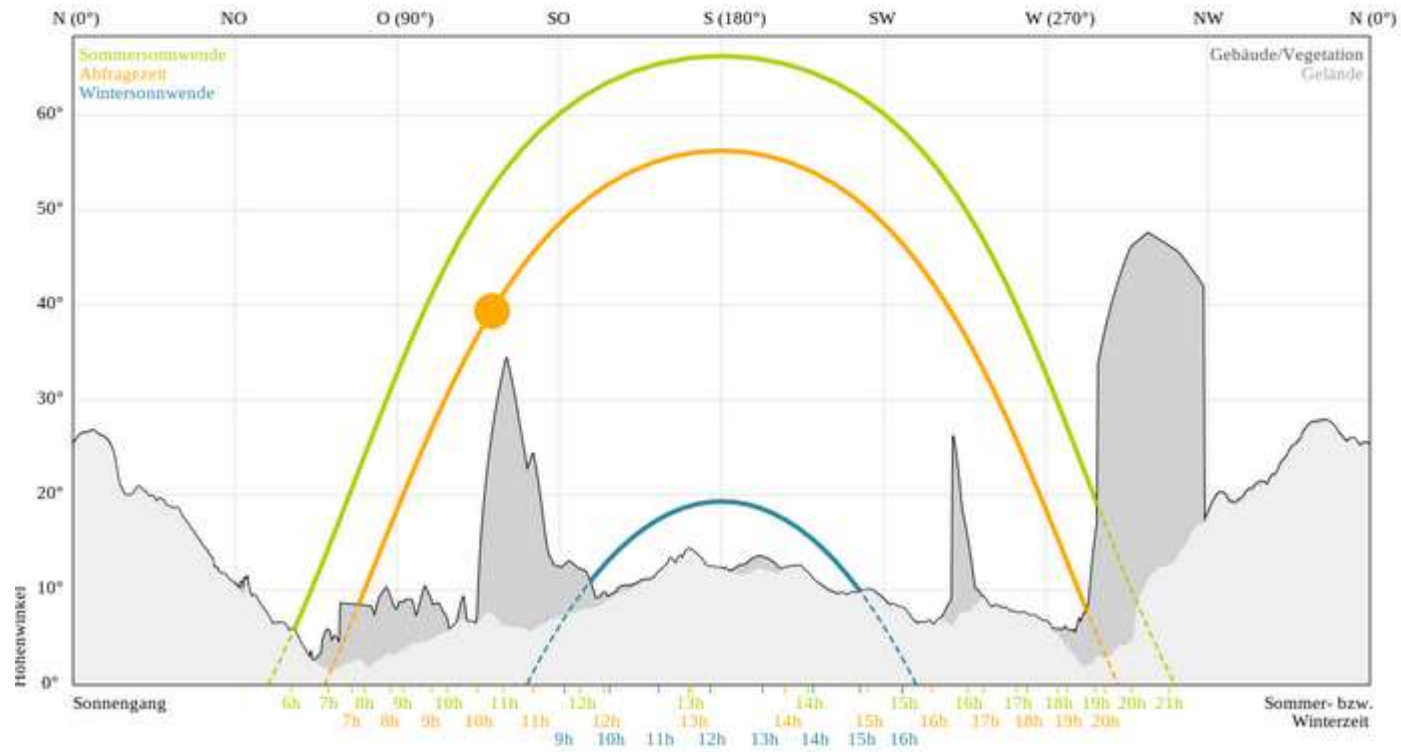

Sonnengang mit Horizontdarstellung

Abfragekoordinaten (EPSG:31254): 74064.06, 235768.04

Abfragehöhe (m): 583.6 (+2.0)

Abfragezeit: 17.8.2022, 10:17 Uhr (Sonnenaufgang 7:10 Uhr, Sonnenuntergang 19:31 Uhr)

Datengrundlage: Laserscanning Höhenmodell 2021 - geoland.at

Befliegungsjahr im Abfragepunkt: 2017

Sonnenstunden pro Tag im Monatsmittel

Abfragekoordinaten (EPSG:31254): 74064.06, 235768.04

Abfragehöhe (m): 583.6 (+2.0)

Datengrundlage: Laserscanning Höhenmodell 2021 - geoland.at

Befliegungsjahr im Abfragepunkt: 2017