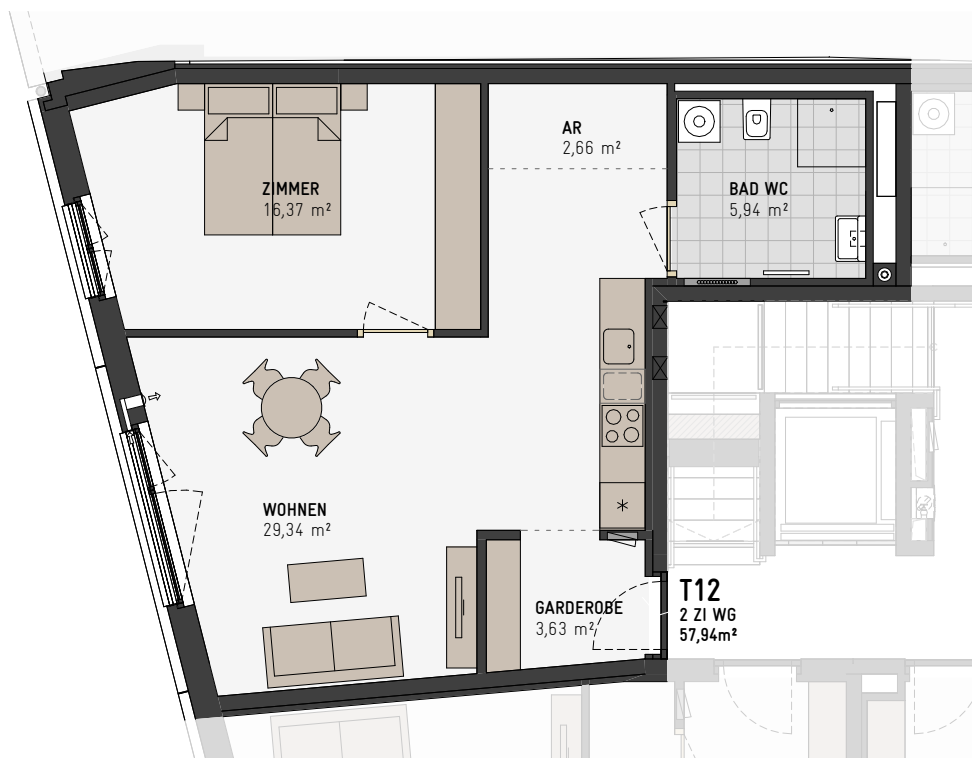

Stadthaus

Innrain 21 – Innsbruck

Top 12 / 3.OG

2 Zimmer

Wohnung 58 m²
Kellerabteil vorhanden

1cm = 1m | 1:100