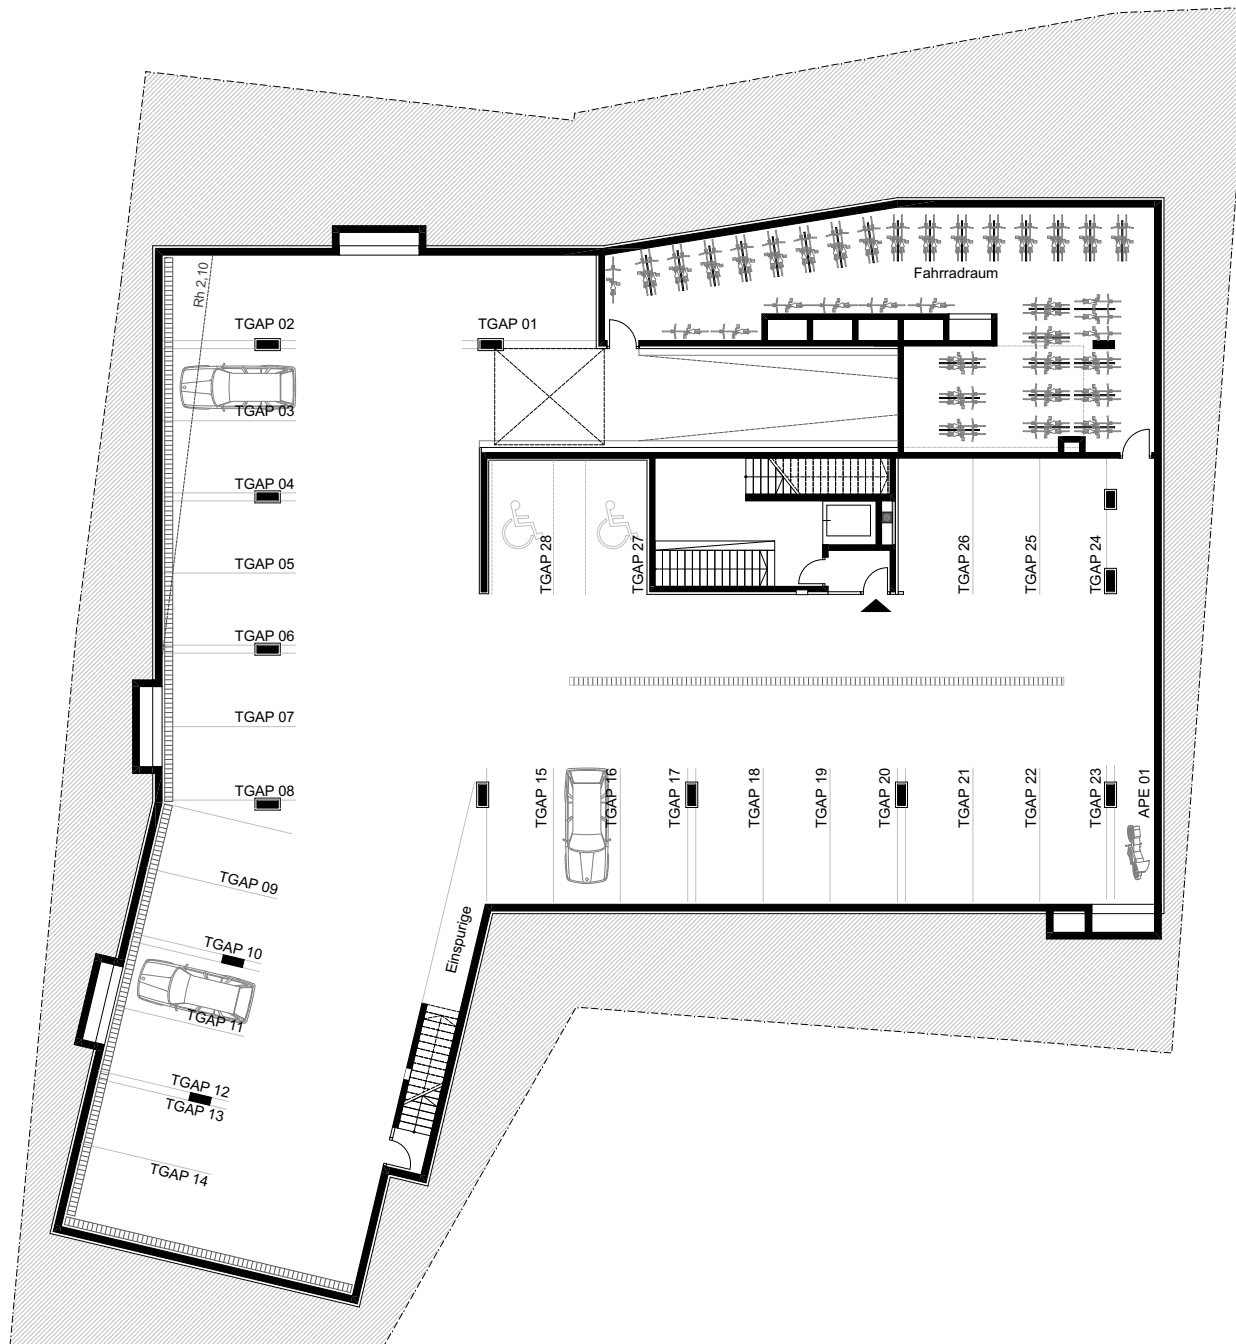

HUNOLDSTRASSE 14

Hunoldstraße, Innsbruck

ÜBERSICHT

Lageplan

1m 5m
0m 2m 10m

Massstab M 1:300

Alle Maße sind Rohbaumaße. Maßtoleranzen bis zu +/-3% möglich. Für Möblierung Naturmaße nehmen. Die Möblierung ist im Preis nicht enthalten. Artikel und Preisabweichungen sowie Irrtum und Druckfehler vorbehalten. Stand Oktober 2023

HUNOLDSTRASSE 14
Hunoldstraße, Innsbruck

ÜBERSICHT
Untergeschoss -2

Massstab M 1:200

Alle Maße sind Rohbaumaße. Maßtoleranzen bis zu +/-3% möglich. Für Möblierung Naturmaße nehmen. Die Möblierung ist im Preis nicht enthalten. Artikel und Preisabweichungen sowie Irrtum und Druckfehler vorbehalten. Stand Oktober 2023

HUNOLDSTRASSE 14
Hunoldstraße, Innsbruck

ÜBERSICHT
Untergeschoss -1

Masstab M 1:200

Alle Maße sind Rohbaumaße. Maßtoleranzen bis zu +/-3% möglich. Für Möblierung Naturmaße nehmen. Die Möblierung ist im Preis nicht enthalten. Artikel und Preisabweichungen sowie Irrtum und Druckfehler vorbehalten. Stand Oktober 2023

HUNOLDSTRASSE 14
Hunoldstraße, Innsbruck

ÜBERSICHT
Erdgeschoss

Masstab M 1:200

Alle Maße sind Rohbaumaße. Maßtoleranzen bis zu +/-3% möglich. Für Möblierung Naturmaße nehmen. Die Möblierung ist im Preis nicht enthalten. Artikel und Preisabweichungen sowie Irrtum und Druckfehler vorbehalten. Stand Oktober 2023