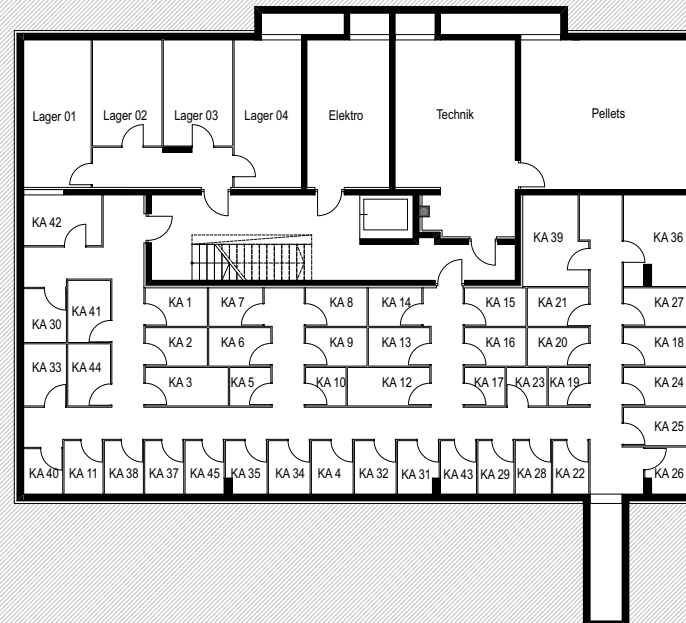

HUNOLDSTRASSE 14

Hunoldstraße, Innsbruck

ÜBERSICHT

Lageplan

1m 5m
0m 2m 10m

Massstab M 1:300

Alle Maße sind Rohbaumaße. Maßtoleranzen bis zu +/-3% möglich. Für Möblierung Naturmaße nehmen. Die Möblierung ist im Preis nicht enthalten. Artikel und Preisabweichungen sowie Irrtum und Druckfehler vorbehalten. Stand Oktober 2023

HUNOLDSTRASSE 14
Hunoldstraße, Innsbruck

ÜBERSICHT
Untergeschoss -2

Massstab M 1:200

Alle Maße sind Rohbaumaße. Maßtoleranzen bis zu +/-3% möglich. Für Möblierung Naturmaße nehmen. Die Möblierung ist im Preis nicht enthalten. Artikel und Preisabweichungen sowie Irrtum und Druckfehler vorbehalten. Stand Oktober 2023

HUNOLDSTRASSE 14
Hunoldstraße, Innsbruck

ÜBERSICHT
Untergeschoss -1

Masstab M 1:200

Alle Maße sind Rohbaumaße. Maßtoleranzen bis zu +/-3% möglich. Für Möblierung Naturmaße nehmen. Die Möblierung ist im Preis nicht enthalten. Artikel und Preisabweichungen sowie Irrtum und Druckfehler vorbehalten. Stand Oktober 2023

HUNOLDSTRASSE 14
Hunoldstraße, Innsbruck

ÜBERSICHT
Erdgeschoss

Masstab M 1:200

Alle Maße sind Rohbaumaße. Maßtoleranzen bis zu +/-3% möglich. Für Möblierung Naturmaße nehmen. Die Möblierung ist im Preis nicht enthalten. Artikel und Preisabweichungen sowie Irrtum und Druckfehler vorbehalten. Stand Oktober 2023