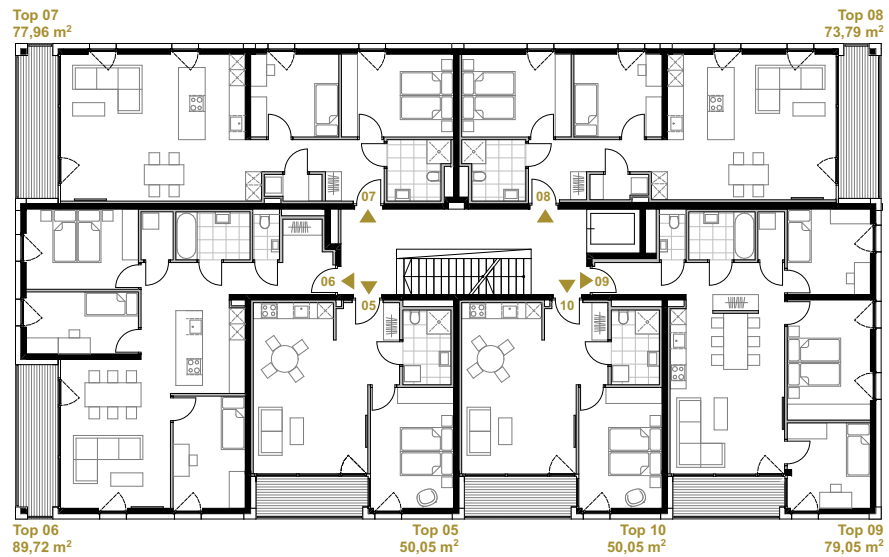

HUNOLDSTRASSE 14
Hunoldstraße, Innsbruck

ÜBERSICHT
Untergeschoss -1

Masstab M 1:200

Alle Maße sind Rohbaumaße. Maßtoleranzen bis zu +/-3% möglich. Für Möblierung Naturmaße nehmen. Die Möblierung ist im Preis nicht enthalten. Artikel und Preisabweichungen sowie Irrtum und Druckfehler vorbehalten. Stand Oktober 2023

HUNOLDSTRASSE 14
Hunoldstraße, Innsbruck

ÜBERSICHT
Erdgeschoss

Masstab M 1:200

Alle Maße sind Rohbaumaße. Maßtoleranzen bis zu +/-3% möglich. Für Möblierung Naturmaße nehmen. Die Möblierung ist im Preis nicht enthalten. Artikel und Preisabweichungen sowie Irrtum und Druckfehler vorbehalten. Stand Oktober 2023

HUNOLDSTRASSE 14

Hunoldstraße, Innsbruck

ÜBERSICHT 1. Obergeschoss

Massstab M 1:200

Alle Maße sind Rohbaumaße. Maßtoleranzen bis zu +/-3% möglich. Für Möblierung Naturmaße nehmen. Die Möblierung ist im Preis nicht enthalten. Artikel und Preisabweichungen sowie Irrtum und Druckfehler vorbehalten. Stand Oktober 2023