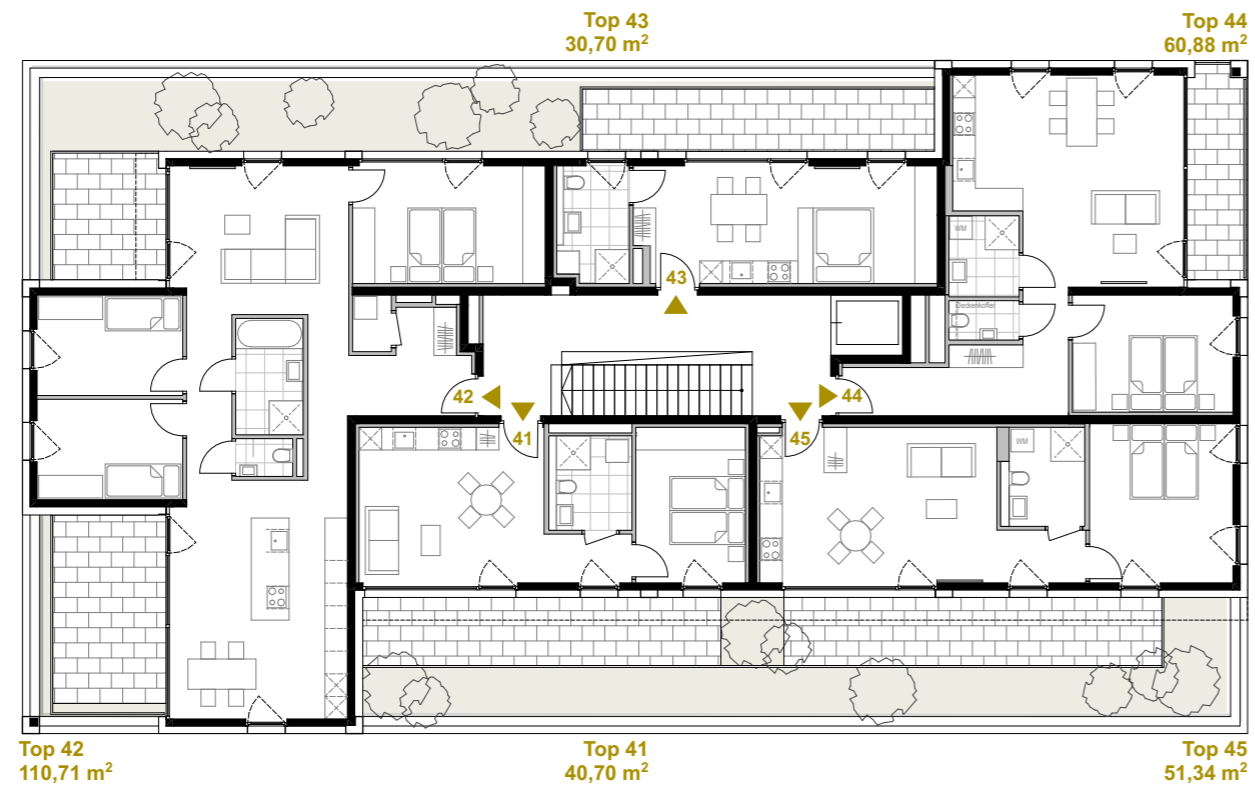

HUNOLDSTRASSE 14

Hunoldstraße, Innsbruck

ÜBERSICHT 5. Obergeschoss

Massstab M 1:200

Alle Maße sind Rohbaumaße. Maßtoleranzen bis zu +/-3% möglich. Für Möblierung Naturmaße nehmen. Die Möblierung ist im Preis nicht enthalten. Artikel und Preisabweichungen sowie Irrtum und Druckfehler vorbehalten. Stand Oktober 2023

HUNOLDSTRASSE 14

Hunoldstraße, Innsbruck

ÜBERSICHT 6. Obergeschoss

Massstab M 1:200

Alle Maße sind Rohbaumaße. Maßtoleranzen bis zu +/-3% möglich. Für Möblierung Naturmaße nehmen. Die Möblierung ist im Preis nicht enthalten. Artikel und Preisabweichungen sowie Irrtum und Druckfehler vorbehalten. Stand Oktober 2023

HUNOLDSTRAÙE 14

Hunoldstraße, Innsbruck

ÜBERSICHT
7. Obergeschoss

Maßstab M 1:200

Alle Maße sind Rohbaumaße. Maßtoleranzen bis zu +/-3% möglich. Für Möblierung Naturmaße nehmen. Die Möblierung ist im Preis nicht enthalten. Artikel und Preisabweichungen sowie Irrtum und Druckfehler vorbehalten. Stand Juli 2025