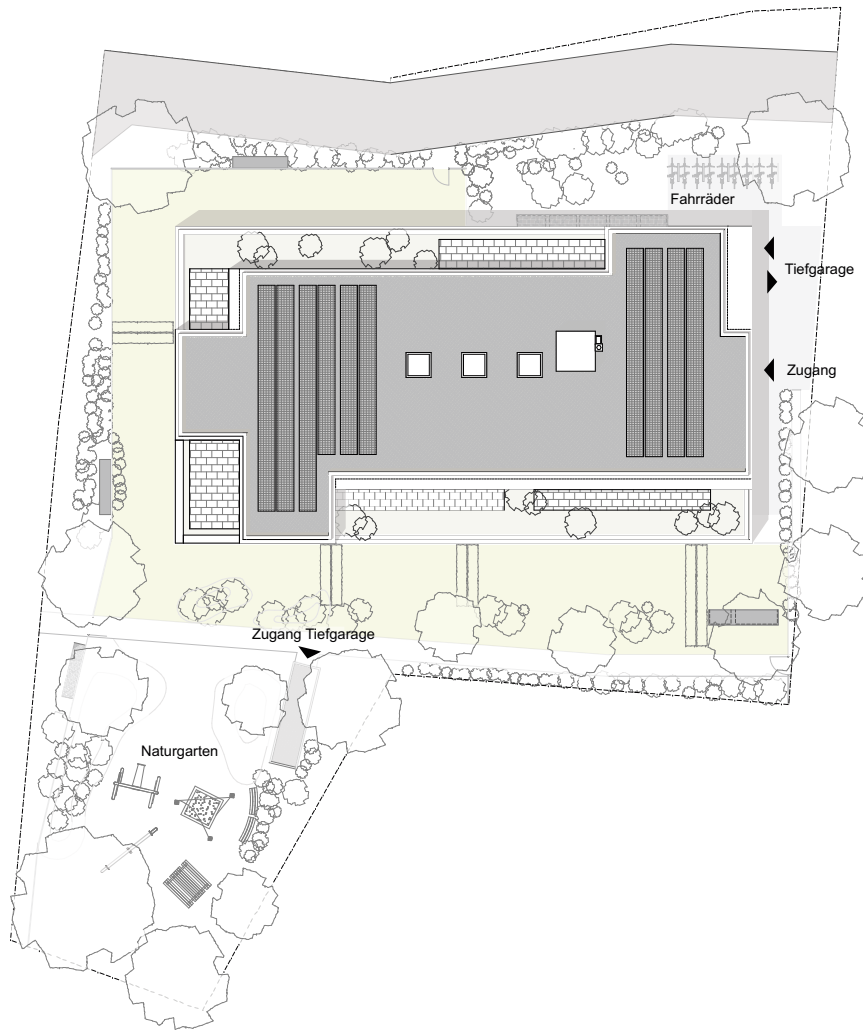

HUNOLDSTRASSE 14

Hunoldstraße, Innsbruck

ÜBERSICHT

Lageplan

1m 5m
0m 2m 10m

Massstab M 1:300

Alle Maße sind Rohbaumaße. Maßtoleranzen bis zu +/-3% möglich. Für Möblierung Naturmaße nehmen. Die Möblierung ist im Preis nicht enthalten. Artikel und Preisabweichungen sowie Irrtum und Druckfehler vorbehalten. Stand Oktober 2023

HUNOLDSTRASSE 14
Hunoldstraße, Innsbruck

ÜBERSICHT
Untergeschoss -2

Massstab M 1:200

Alle Maße sind Rohbaumaße. Maßtoleranzen bis zu +/-3% möglich. Für Möblierung Naturmaße nehmen. Die Möblierung ist im Preis nicht enthalten. Artikel und Preisabweichungen sowie Irrtum und Druckfehler vorbehalten. Stand Oktober 2023

HUNOLDSTRASSE 14
Hunoldstraße, Innsbruck

ÜBERSICHT
Untergeschoss -1

Masstab M 1:200

Alle Maße sind Rohbaumaße. Maßtoleranzen bis zu +/-3% möglich. Für Möblierung Naturmaße nehmen. Die Möblierung ist im Preis nicht enthalten. Artikel und Preisabweichungen sowie Irrtum und Druckfehler vorbehalten. Stand Oktober 2023

HUNOLDSTRASSE 14
Hunoldstraße, Innsbruck

ÜBERSICHT
Erdgeschoss

Masstab M 1:200

Alle Maße sind Rohbaumaße. Maßtoleranzen bis zu +/-3% möglich. Für Möblierung Naturmaße nehmen. Die Möblierung ist im Preis nicht enthalten. Artikel und Preisabweichungen sowie Irrtum und Druckfehler vorbehalten. Stand Oktober 2023