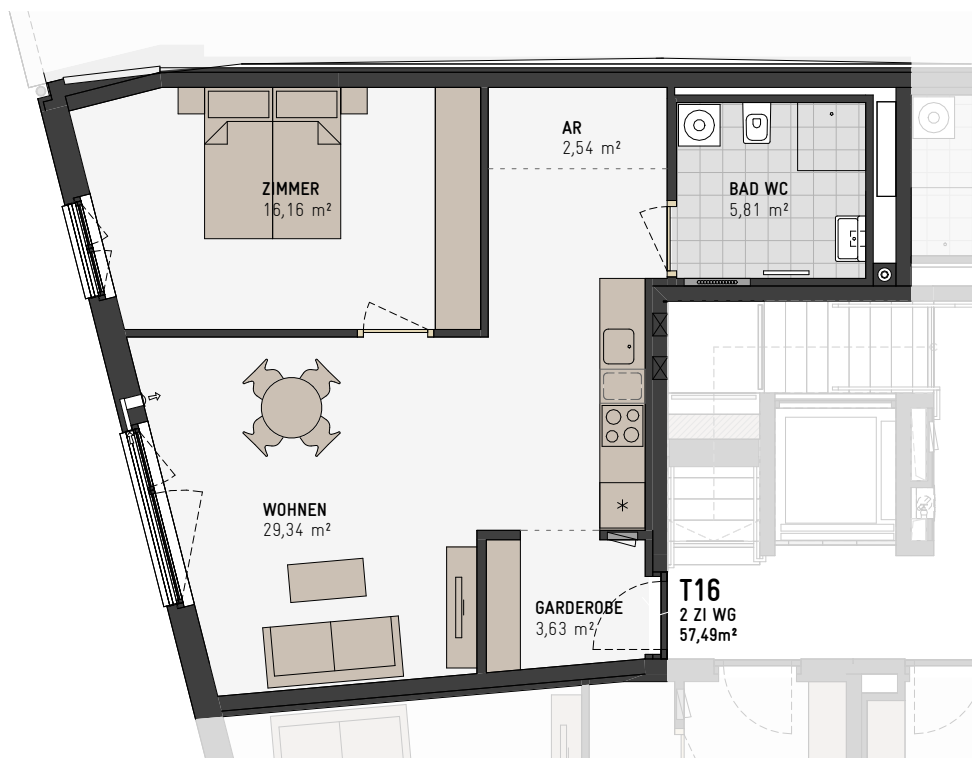

Stadthaus

Innrain 21 – Innsbruck

Top 16 / 4.OG

2 Zimmer

Wohnung 57m²
Kellerabteil vorhanden

1cm = 1m | 1:100